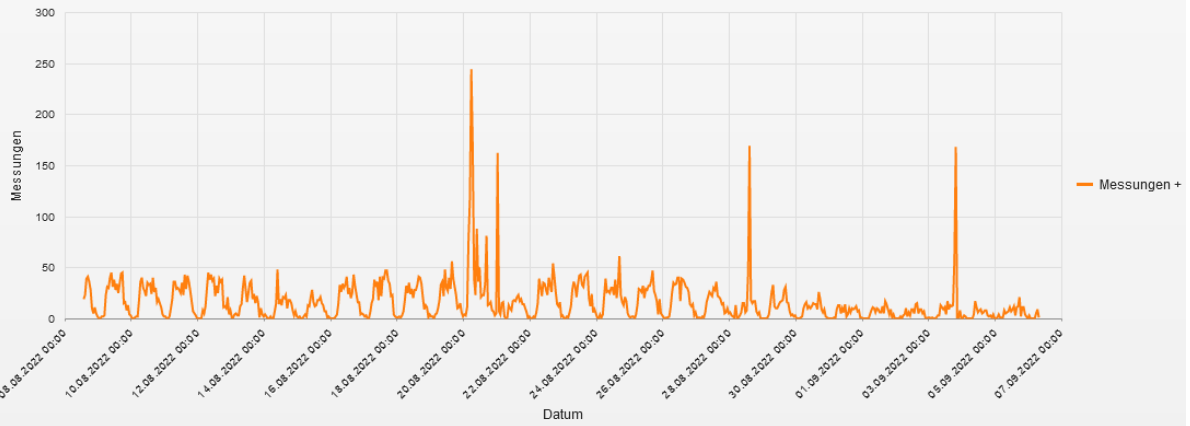

Auswertung Geschwindigkeitsanlage

MOBILES MESSGERÄT 21757

Aufstellungsort: Sonnenfeld – Richtung Munderfing

Messungszeitraum: 08.08.2022 – 06.09.2022

Messungen*: 11 236
Durchschnittsgeschwindigkeit: 40 km/h
85% der Fahrzeuge fahren langsamer oder maximal: 58 km/h
Maximalgeschwindigkeit: 95 km/h

*Gibt die Anzahl der erfassten Messungen an. Die Anzahl der Messungen entspricht nicht der Anzahl der vorbeigefahrenen Fahrzeuge.

Statistik

Montag, 8. August 2022, 14:00 Uhr bis Dienstag, 6. September 2022, 09:00 Uhr

Messungen		11236
Durchschnittsgeschwindigkeit	Vd	40 km/h
85% der Fahrzeuge fahren langsamer oder maximal	V85	58 km/h
Maximalgeschwindigkeit	Vmax	95 km/h

Straße ..., Fahrrichtung ..., .. km/h Beschränkung
Anzahl der Messwerte vs. Messzeitraum