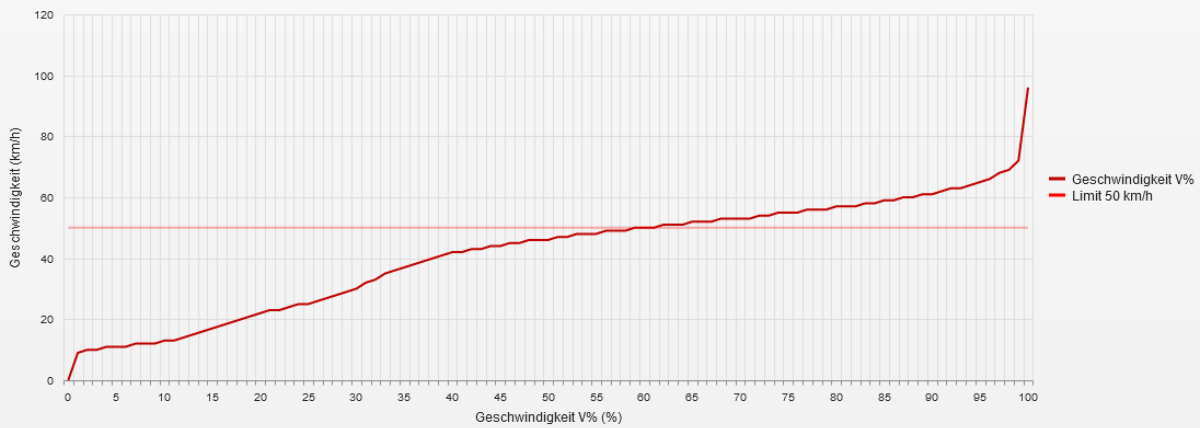

Auswertung Geschwindigkeitsanlage

MOBILES MESSGERÄT 21757

Aufstellungsort: Sonnenfeld – Richtung Munderfing

Messungszeitraum: 08.08.2022 – 06.09.2022

Messungen*: 11 236
Durchschnittsgeschwindigkeit: 40 km/h
85% der Fahrzeuge fahren langsamer oder maximal: 58 km/h
Maximalgeschwindigkeit: 95 km/h

Messungen		11236
Durchschnittsgeschwindigkeit	Vd	40 km/h
85% der Fahrzeuge fahren langsamer oder maximal	V85	58 km/h
Maximalgeschwindigkeit	Vmax	95 km/h

Straße ..., Fahrrichtung ..., .. km/h Beschränkung
Anzahl der Messwerte vs. Messzeitraum

Statistik

Montag, 8. August 2022, 14:00 Uhr bis Dienstag, 6. September 2022, 09:00 Uhr

Messungen	11236
Durchschnittsgeschwindigkeit	Vd 40 km/h
85% der Fahrzeuge fahren langsamer oder maximal	V85 58 km/h
Maximalgeschwindigkeit	Vmax 95 km/h

Straße ..., Fahrrichtung ..., .. km/h Beschränkung
Geschwindigkeit vs. prozentueller Anteil an Messwerten

Statistik

Montag, 8. August 2022, 14:00 Uhr bis Dienstag, 6. September 2022, 09:00 Uhr

Messungen	11236
Durchschnittsgeschwindigkeit	Vd 40 km/h
85% der Fahrzeuge fahren langsamer oder maximal	V85 58 km/h
Maximalgeschwindigkeit	Vmax 95 km/h