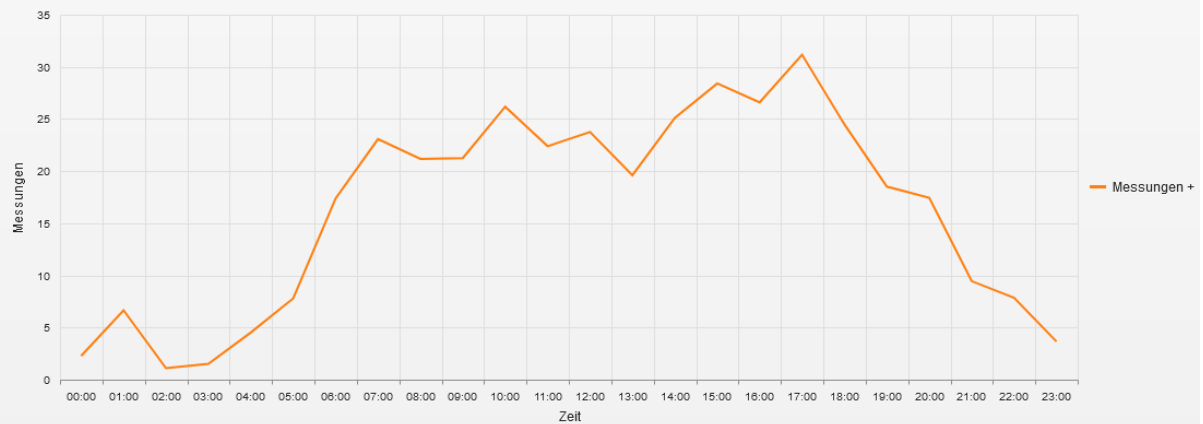

Straße ..., Fahrtrichtung ..., .. km/h Beschränkung
Vd, V85, Vmax vs. Uhrzeit

Statistik

Montag, 8. August 2022, 14:00 Uhr bis Dienstag, 6. September 2022, 09:00 Uhr

Messungen		11236
Durchschnittsgeschwindigkeit	Vd	40 km/h
85% der Fahrzeuge fahren langsamer oder maximal	V85	58 km/h
Maximalgeschwindigkeit	Vmax	95 km/h

Straße ..., Fahrtrichtung ..., .. km/h Beschränkung
Gemittelte Anzahl an Messwerten vs. Uhrzeit

Statistik

Montag, 8. August 2022, 14:00 Uhr bis Dienstag, 6. September 2022, 09:00 Uhr

Messungen		11236
Durchschnittsgeschwindigkeit	Vd	40 km/h
85% der Fahrzeuge fahren langsamer oder maximal	V85	58 km/h
Maximalgeschwindigkeit	Vmax	95 km/h