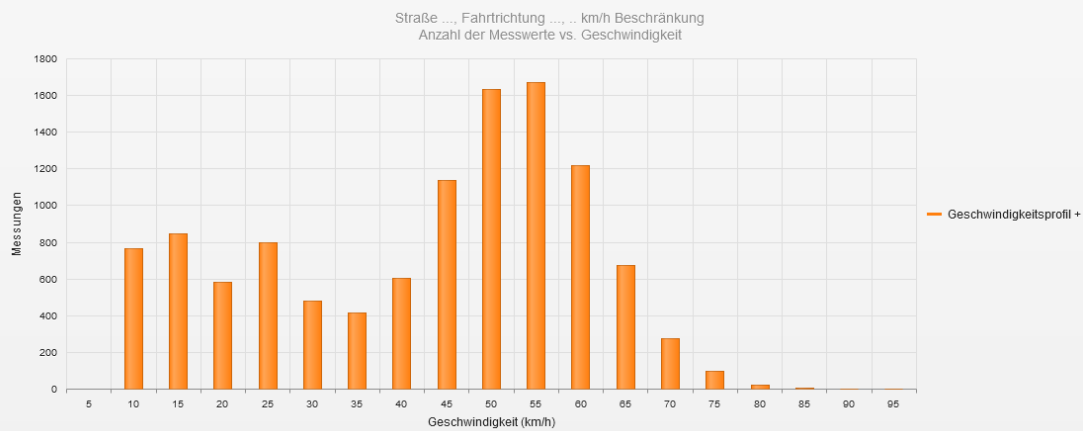

Auswertung Geschwindigkeitsanlage

MOBILES MESSGERÄT 21757

Aufstellungsort: Sonnenfeld – Richtung Munderfing

Messungszeitraum: 08.08.2022 – 06.09.2022

Messungen*: 11 236
Durchschnittsgeschwindigkeit: 40 km/h
85% der Fahrzeuge fahren langsamer oder maximal: 58 km/h
Maximalgeschwindigkeit: 95 km/h

*Gibt die Anzahl der erfassten Messungen an. Die Anzahl der Messungen entspricht nicht der Anzahl der vorbeigefahrenen Fahrzeuge.

Statistik

Montag, 8. August 2022, 14:00 Uhr bis Dienstag, 6. September 2022, 09:00 Uhr

Messungen		11236
Durchschnittsgeschwindigkeit	Vd	40 km/h
85% der Fahrzeuge fahren langsamer oder maximal	V85	58 km/h
Maximalgeschwindigkeit	Vmax	95 km/h

Straße ..., Fahrrichtung ..., .. km/h Beschränkung
Anzahl der Messwerte vs. Messzeitraum