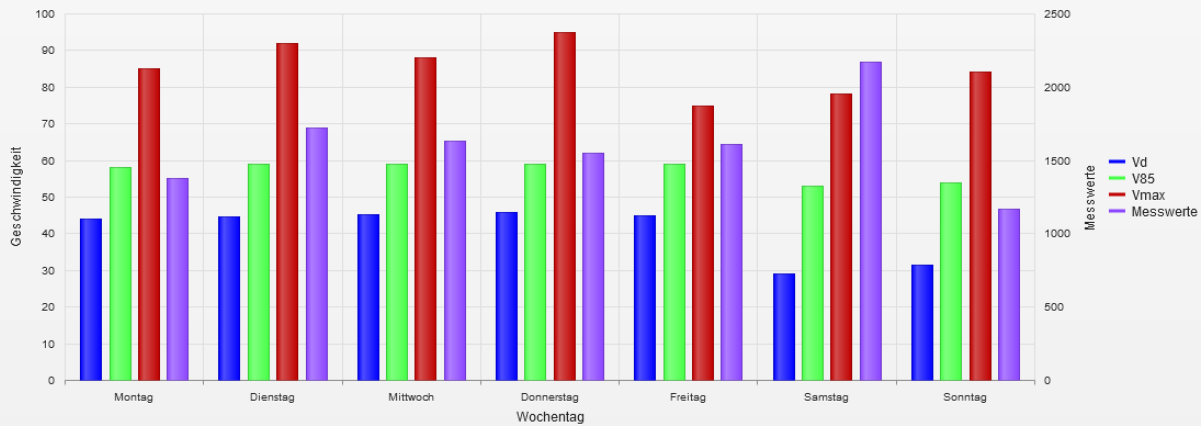

Straße ..., Fahrrichtung ..., .. km/h Beschränkung
Vd, V85, Vmax, Anzahl der Messwerte vs. Wochentag

Statistik

Montag, 8. August 2022, 14:00 Uhr bis Dienstag, 6. September 2022, 09:00 Uhr

Messungen		11236
Durchschnittsgeschwindigkeit	Vd	40 km/h
85% der Fahrzeuge fahren langsamer oder maximal	V85	58 km/h
Maximalgeschwindigkeit	Vmax	95 km/h

- **Vd**
  Durchschnittsgeschwindigkeit
- **V85**
  85% der Fahrzeuge fahren langsamer oder maximal diese Geschwindigkeit.
- **Vmax**
  Maximalgeschwindigkeit, die ein Fahrzeug erreicht hat.
- **Vred**
  Durchschnittliche Reduktion der Geschwindigkeit durch die Anzeige (V1 - V2)
- **Übertretungen**
  Prozentuale Geschwindigkeitsübertretungen anhand des eingestellten Limits (siehe Zeitraum/Limit).