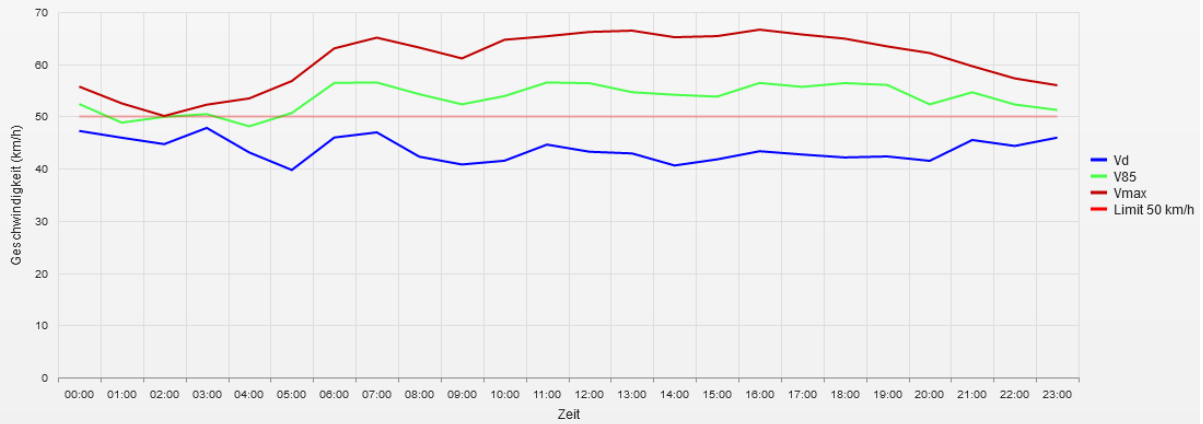

Straße ..., Fahrrichtung ..., .. km/h Beschränkung
Geschwindigkeit vs. prozentueller Anteil an Messwerten

Statistik

Montag, 8. August 2022, 14:00 Uhr bis Dienstag, 6. September 2022, 09:00 Uhr

Messungen	11236
Durchschnittsgeschwindigkeit	Vd 40 km/h
85% der Fahrzeuge fahren langsamer oder maximal	V85 58 km/h
Maximalgeschwindigkeit	Vmax 95 km/h

Straße ..., Fahrtrichtung ..., .. km/h Beschränkung
Vd, V85, Vmax vs. Uhrzeit

Statistik

Montag, 8. August 2022, 14:00 Uhr bis Dienstag, 6. September 2022, 09:00 Uhr

Messungen		11236
Durchschnittsgeschwindigkeit	Vd	40 km/h
85% der Fahrzeuge fahren langsamer oder maximal	V85	58 km/h
Maximalgeschwindigkeit	Vmax	95 km/h