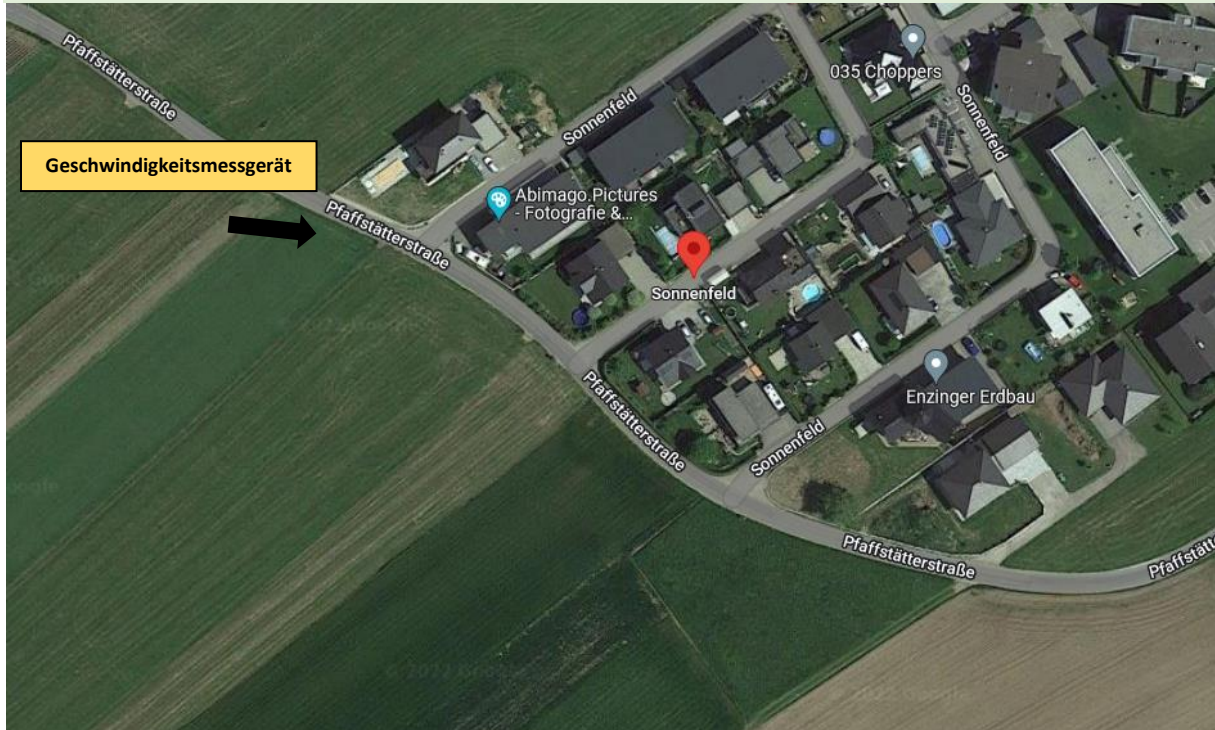

Auswertung Geschwindigkeitsanlage

MOBILES MESSGERÄT 21757

Aufstellungsort: Sonnenfeld – Richtung Munderfing

Messungszeitraum: 08.08.2022 – 06.09.2022

Messungen*: 11 236
Durchschnittsgeschwindigkeit: 40 km/h
85% der Fahrzeuge fahren langsamer oder maximal: 58 km/h
Maximalgeschwindigkeit: 95 km/h