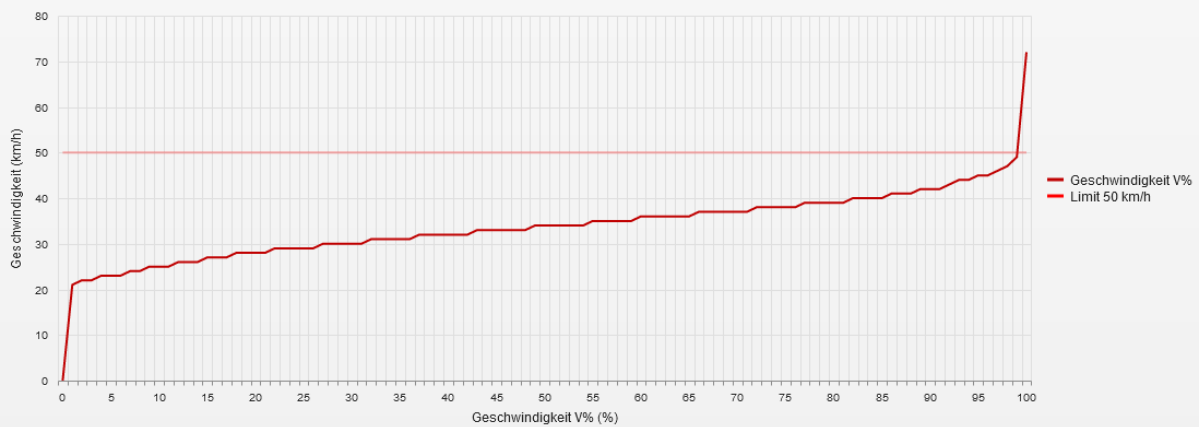

Auswertung Geschwindigkeitsanlage

MOBILES MESSGERÄT 21757

Aufstellungsort: Waldstraße – Bahnübergang

Messungszeitraum: 06.07.2022 – 08.08.2022

Messungen: 8 054
Durchschnittsgeschwindigkeit: 33 km/h
85% der Fahrzeuge fahren langsamer oder maximal: 39 km/h
Maximalgeschwindigkeit: 71 km/h

*Gibt die Anzahl der erfassten Messungen an. Die Anzahl der Messungen entspricht nicht der Anzahl der vorbeigefahrenen Fahrzeuge.

Straße ..., Fahrtrichtung ..., ... km/h Beschränkung
Anzahl der Messwerte vs. Messzeitraum

Statistik

Mittwoch, 6. Juli 2022, 07:00 Uhr bis Montag, 8. August 2022, 15:00 Uhr

Messungen		8054
Durchschnittsgeschwindigkeit	Vd	33 km/h
85% der Fahrzeuge fahren langsamer oder maximal	V85	39 km/h
Maximalgeschwindigkeit	Vmax	71 km/h

Straße ..., Fahrtrichtung ..., ... km/h Beschränkung
Geschwindigkeit vs. prozentueller Anteil an Messwerten

Statistik

Mittwoch, 6. Juli 2022, 07:00 Uhr bis Montag, 8. August 2022, 15:00 Uhr

Messungen		8054
Durchschnittsgeschwindigkeit	Vd	33 km/h
85% der Fahrzeuge fahren langsamer oder maximal	V85	39 km/h
Maximalgeschwindigkeit	Vmax	71 km/h