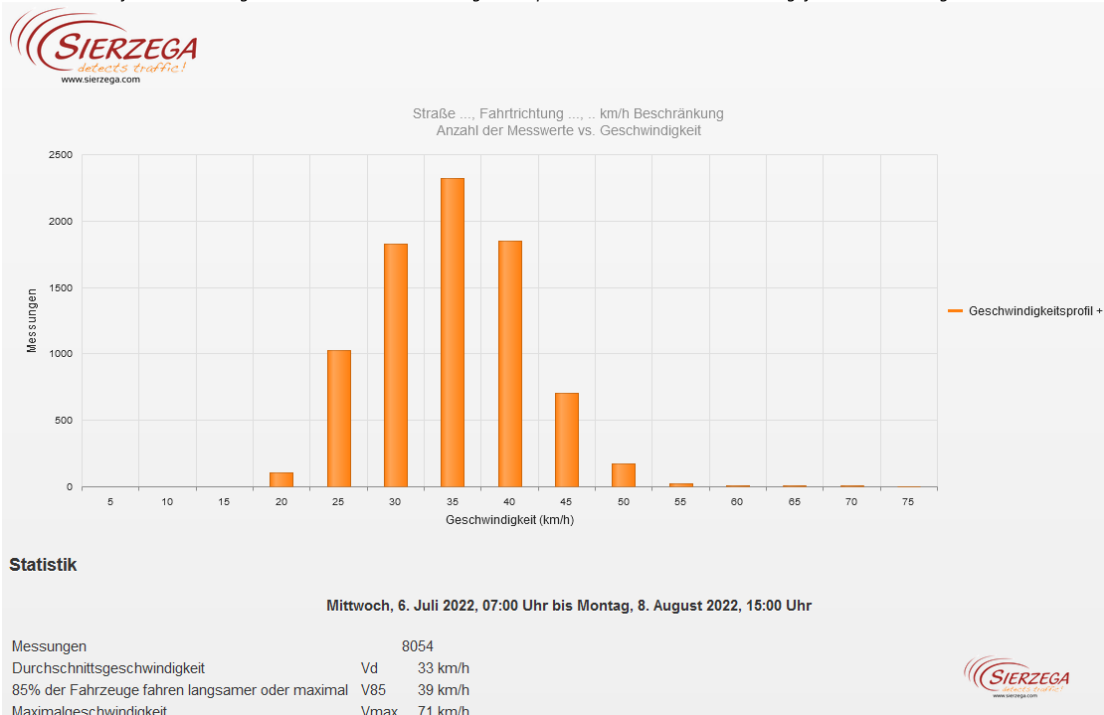

Auswertung Geschwindigkeitsanlage

MOBILES MESSGERÄT 21757

Aufstellungsort: Waldstraße – Bahnübergang

Messungszeitraum: 06.07.2022 – 08.08.2022

Messungen: 8 054
Durchschnittsgeschwindigkeit: 33 km/h
85% der Fahrzeuge fahren langsamer oder maximal: 39 km/h
Maximalgeschwindigkeit: 71 km/h

*Gibt die Anzahl der erfassten Messungen an. Die Anzahl der Messungen entspricht nicht der Anzahl der vorbeigefahrenen Fahrzeuge.

Straße ..., Fahrtrichtung ..., ... km/h Beschränkung
Anzahl der Messwerte vs. Messzeitraum