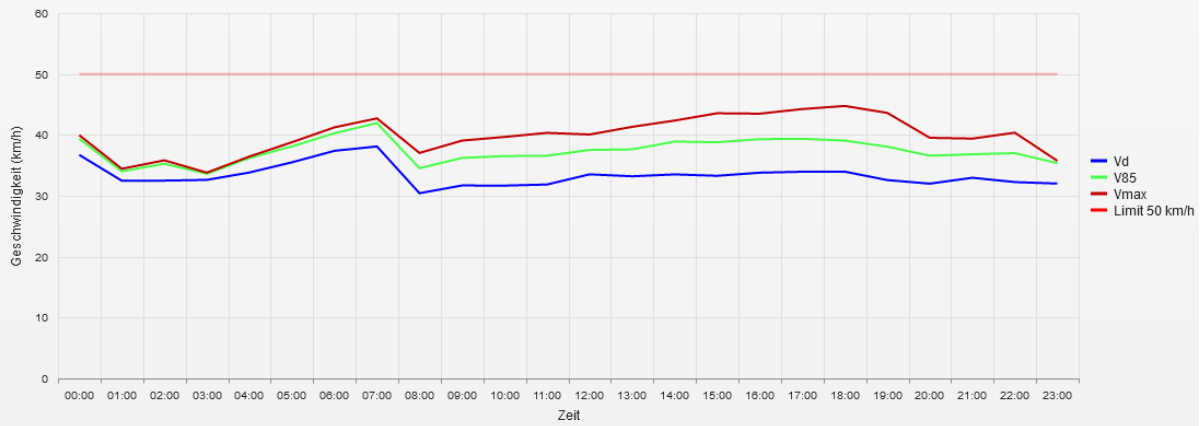

Straße ..., Fahrtrichtung ..., ... km/h Beschränkung
Geschwindigkeit vs. prozentueller Anteil an Messwerten

Statistik

Mittwoch, 6. Juli 2022, 07:00 Uhr bis Montag, 8. August 2022, 15:00 Uhr

Messungen		8054
Durchschnittsgeschwindigkeit	Vd	33 km/h
85% der Fahrzeuge fahren langsamer oder maximal	V85	39 km/h
Maximalgeschwindigkeit	Vmax	71 km/h

Straße ..., Fahrrichtung ..., ... km/h Beschränkung
Vd, V85, Vmax vs. Uhrzeit

Statistik

Mittwoch, 6. Juli 2022, 07:00 Uhr bis Montag, 8. August 2022, 15:00 Uhr

Messungen		8054
Durchschnittsgeschwindigkeit	Vd	33 km/h
85% der Fahrzeuge fahren langsamer oder maximal	V85	39 km/h
Maximalgeschwindigkeit	Vmax	71 km/h

Straße ..., Fahrrichtung ..., ... km/h Beschränkung
Gemittelte Anzahl an Messwerten vs. Uhrzeit

Statistik

Mittwoch, 6. Juli 2022, 07:00 Uhr bis Montag, 8. August 2022, 15:00 Uhr

Messungen		8054
Durchschnittsgeschwindigkeit	Vd	33 km/h
85% der Fahrzeuge fahren langsamer oder maximal	V85	39 km/h
Maximalgeschwindigkeit	Vmax	71 km/h