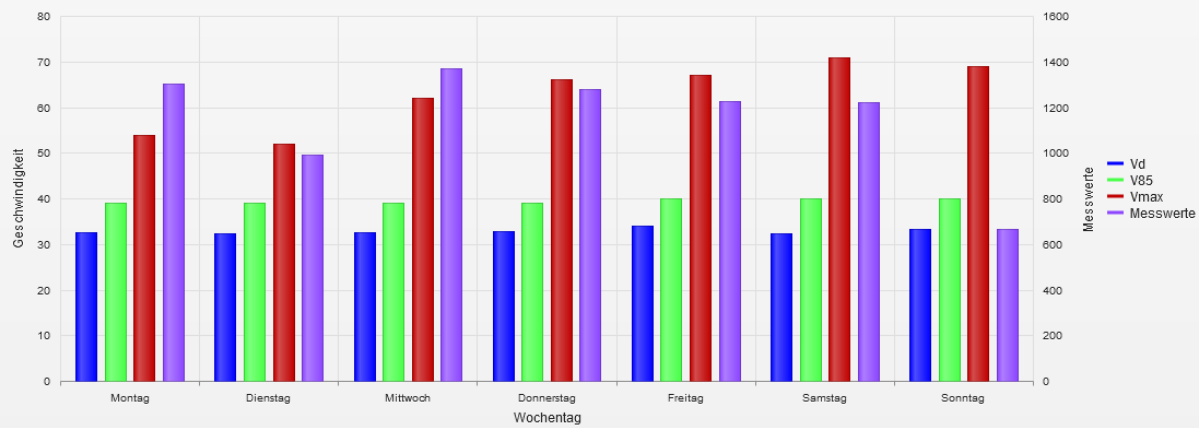

Straße ..., Fahrrichtung ..., km/h Beschränkung
Vd, V85, Vmax, Anzahl der Messwerte vs. Wochentag

Statistik

Mittwoch, 6. Juli 2022, 07:00 Uhr bis Montag, 8. August 2022, 15:00 Uhr

Messungen		8054
Durchschnittsgeschwindigkeit	Vd	33 km/h
85% der Fahrzeuge fahren langsamer oder maximal	V85	39 km/h
Maximalgeschwindigkeit	Vmax	71 km/h

- **Vd**
  Durchschnittsgeschwindigkeit
- **V85**
  85% der Fahrzeuge fahren langsamer oder maximal diese Geschwindigkeit.
- **Vmax**
  Maximalgeschwindigkeit, die ein Fahrzeug erreicht hat.
- **Vred**
  Durchschnittliche Reduktion der Geschwindigkeit durch die Anzeige (V1 - V2)
- **Übertretungen**
  Prozentuale Geschwindigkeitsübertretungen anhand des eingestellten Limits (siehe Zeitraum/Limit).