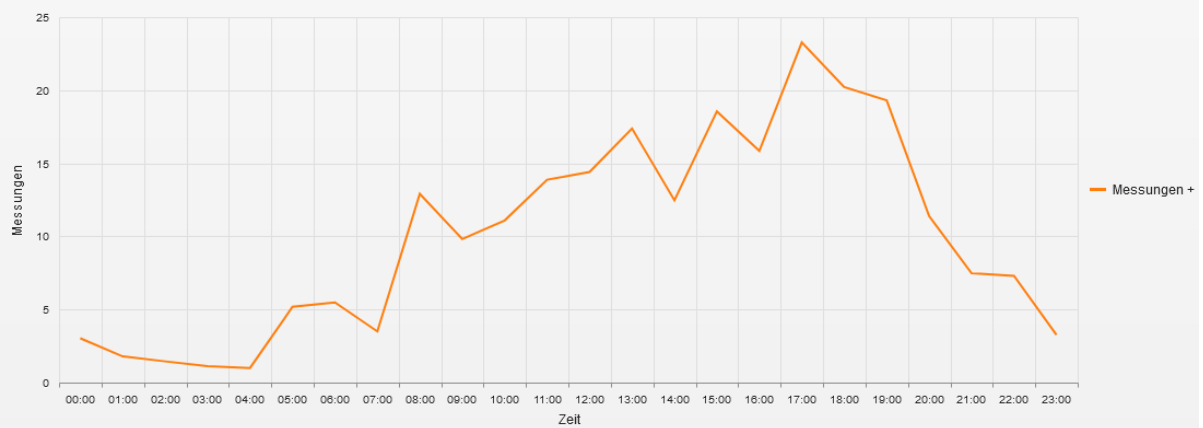

Straße ..., Fahrrichtung ..., ... km/h Beschränkung
Vd, V85, Vmax vs. Uhrzeit

Statistik

Mittwoch, 6. Juli 2022, 07:00 Uhr bis Montag, 8. August 2022, 15:00 Uhr

Messungen		8054
Durchschnittsgeschwindigkeit	Vd	33 km/h
85% der Fahrzeuge fahren langsamer oder maximal	V85	39 km/h
Maximalgeschwindigkeit	Vmax	71 km/h

Straße ..., Fahrrichtung ..., ... km/h Beschränkung
Gemittelte Anzahl an Messwerten vs. Uhrzeit

Statistik

Mittwoch, 6. Juli 2022, 07:00 Uhr bis Montag, 8. August 2022, 15:00 Uhr

Messungen		8054
Durchschnittsgeschwindigkeit	Vd	33 km/h
85% der Fahrzeuge fahren langsamer oder maximal	V85	39 km/h
Maximalgeschwindigkeit	Vmax	71 km/h