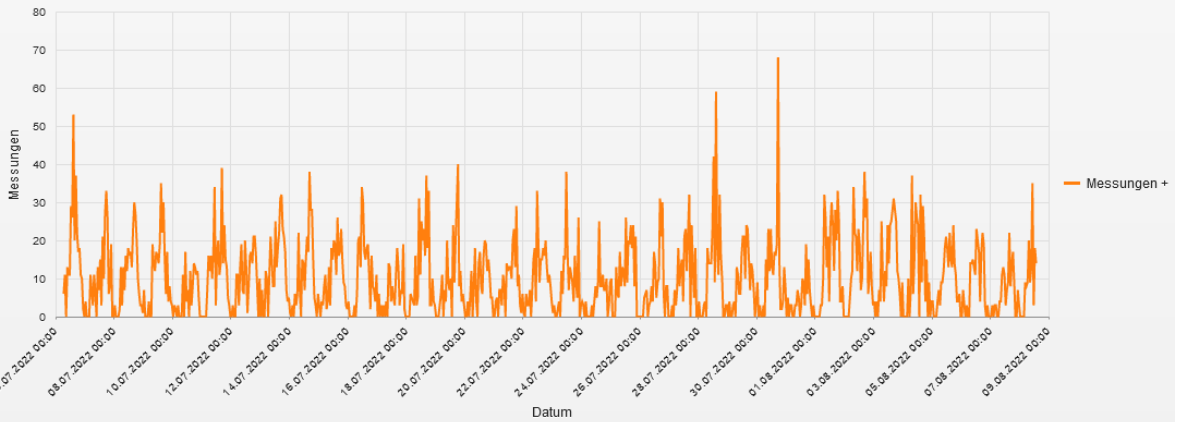

Auswertung Geschwindigkeitsanlage

MOBILES MESSGERÄT 21757

Aufstellungsort: Waldstraße – Bahnübergang

Messungszeitraum: 06.07.2022 – 08.08.2022

Messungen: 8 054
Durchschnittsgeschwindigkeit: 33 km/h
85% der Fahrzeuge fahren langsamer oder maximal: 39 km/h
Maximalgeschwindigkeit: 71 km/h

*Gibt die Anzahl der erfassten Messungen an. Die Anzahl der Messungen entspricht nicht der Anzahl der vorbeigefahrenen Fahrzeuge.

Straße ..., Fahrtrichtung ..., ... km/h Beschränkung
Anzahl der Messwerte vs. Messzeitraum

Statistik

Mittwoch, 6. Juli 2022, 07:00 Uhr bis Montag, 8. August 2022, 15:00 Uhr

Messungen		8054
Durchschnittsgeschwindigkeit	Vd	33 km/h
85% der Fahrzeuge fahren langsamer oder maximal	V85	39 km/h
Maximalgeschwindigkeit	Vmax	71 km/h

Straße ..., Fahrrichtung ..., ... km/h Beschränkung
Vd, V85, Vmax vs. Uhrzeit

Statistik

Mittwoch, 6. Juli 2022, 07:00 Uhr bis Montag, 8. August 2022, 15:00 Uhr

Messungen		8054
Durchschnittsgeschwindigkeit	Vd	33 km/h
85% der Fahrzeuge fahren langsamer oder maximal	V85	39 km/h
Maximalgeschwindigkeit	Vmax	71 km/h