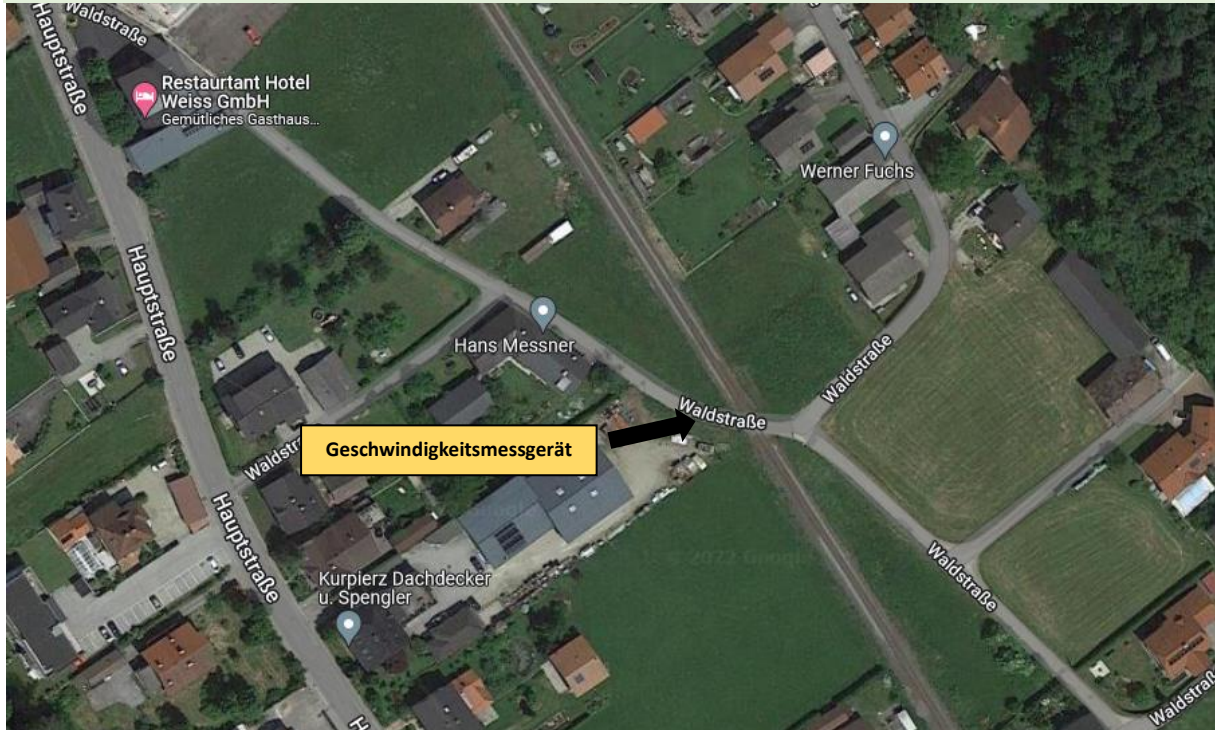

Auswertung Geschwindigkeitsanlage

MOBILES MESSGERÄT 21757

Aufstellungsort: Waldstraße – Bahnübergang

Messungszeitraum: 06.07.2022 – 08.08.2022

Messungen: 8 054
Durchschnittsgeschwindigkeit: 33 km/h
85% der Fahrzeuge fahren langsamer oder maximal: 39 km/h
Maximalgeschwindigkeit: 71 km/h