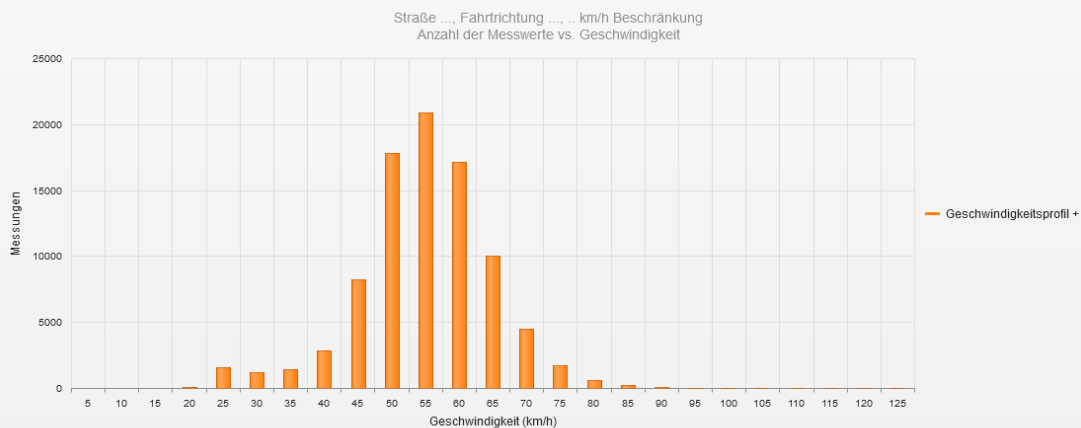

Auswertung Geschwindigkeitsanlage

MOBILES MESSGERÄT 21757

Aufstellungsort: Hauptstraße – Richtung Munderfing

Messungszeitraum: 03.06.2022 – 04.07.2022

Messungen: 88 235
Durchschnittsgeschwindigkeit: 53 km/h
85% der Fahrzeuge fahren langsamer oder maximal: 62 km/h
Maximalgeschwindigkeit: 122 km/h

*Gibt die Anzahl der erfassten Messungen an. Die Anzahl der Messungen entspricht nicht der Anzahl der vorbeigefahrenen Fahrzeuge.

Statistik

Freitag, 3. Juni 2022, 08:00 Uhr bis Montag, 4. Juli 2022, 13:00 Uhr

Messungen	88235
Durchschnittsgeschwindigkeit	Vd 53 km/h
85% der Fahrzeuge fahren langsamer oder maximal	V85 62 km/h
Maximalgeschwindigkeit	Vmax 122 km/h

Straße ..., Fahrrichtung ..., ... km/h Beschränkung
 Anzahl der Messwerte vs. Messzeitraum