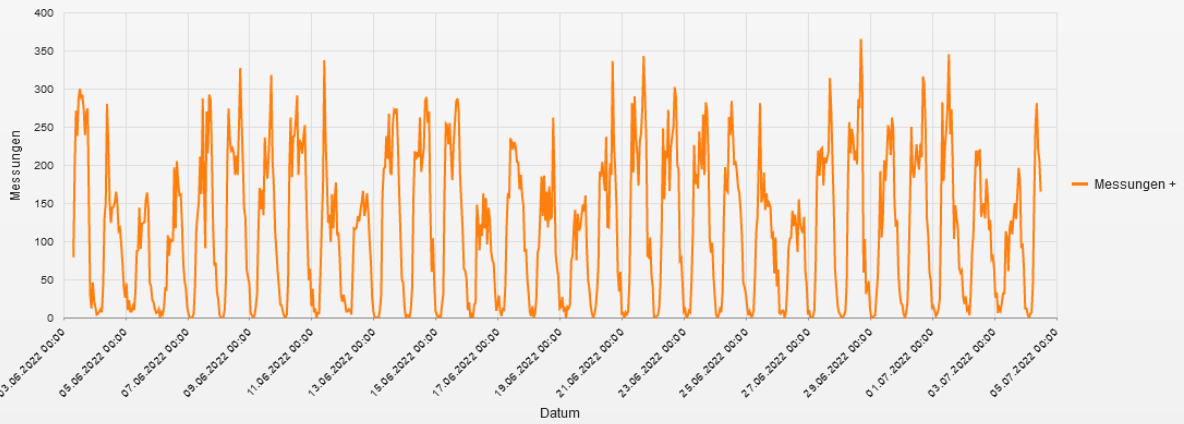

Auswertung Geschwindigkeitsanlage

MOBILES MESSGERÄT 21757

Aufstellungsort: Hauptstraße – Richtung Munderfing

Messungszeitraum: 03.06.2022 – 04.07.2022

Messungen: 88 235
Durchschnittsgeschwindigkeit: 53 km/h
85% der Fahrzeuge fahren langsamer oder maximal: 62 km/h
Maximalgeschwindigkeit: 122 km/h

*Gibt die Anzahl der erfassten Messungen an. Die Anzahl der Messungen entspricht nicht der Anzahl der vorbeigefahrenen Fahrzeuge.

Statistik

Freitag, 3. Juni 2022, 08:00 Uhr bis Montag, 4. Juli 2022, 13:00 Uhr

Messungen	88235
Durchschnittsgeschwindigkeit	Vd 53 km/h
85% der Fahrzeuge fahren langsamer oder maximal	V85 62 km/h
Maximalgeschwindigkeit	Vmax 122 km/h

Straße ..., Fahrrichtung ..., ... km/h Beschränkung
 Anzahl der Messwerte vs. Messzeitraum