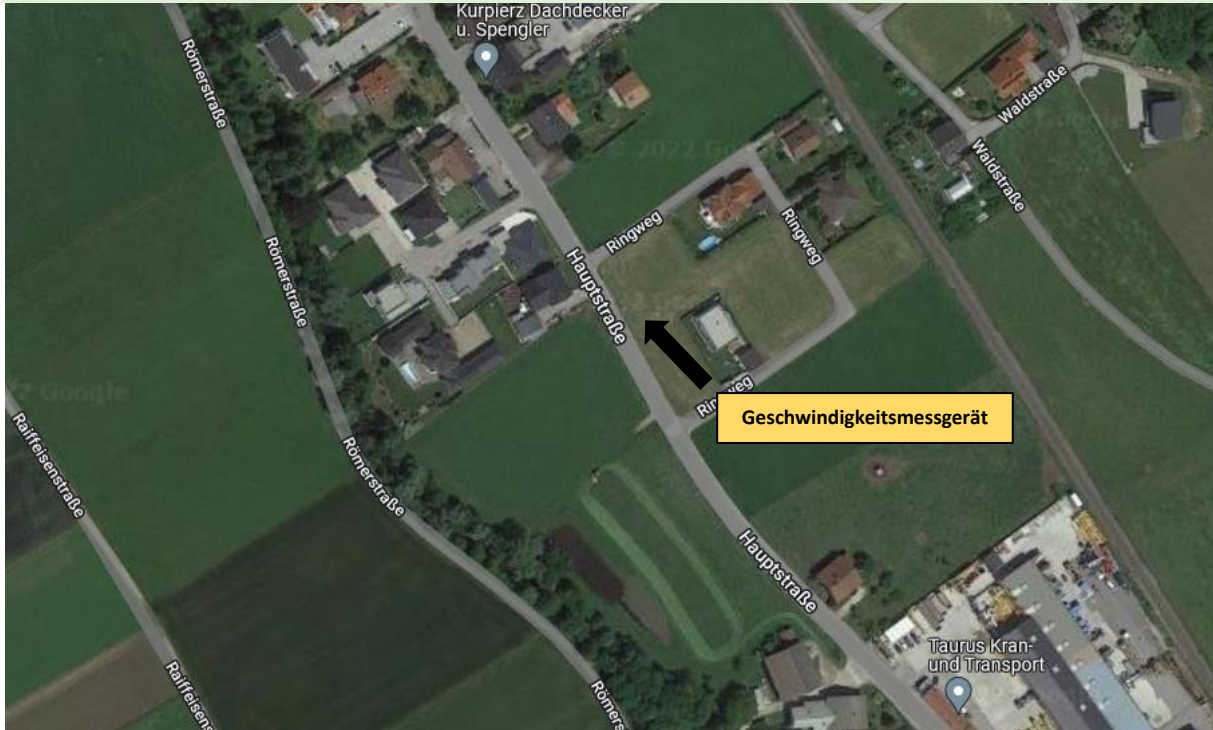

Auswertung Geschwindigkeitsanlage

MOBILES MESSGERÄT 21757

Aufstellungsort: Hauptstraße – Richtung Munderfing

Messungszeitraum: 03.06.2022 – 04.07.2022

Messungen: 88 235
Durchschnittsgeschwindigkeit: 53 km/h
85% der Fahrzeuge fahren langsamer oder maximal: 62 km/h
Maximalgeschwindigkeit: 122 km/h