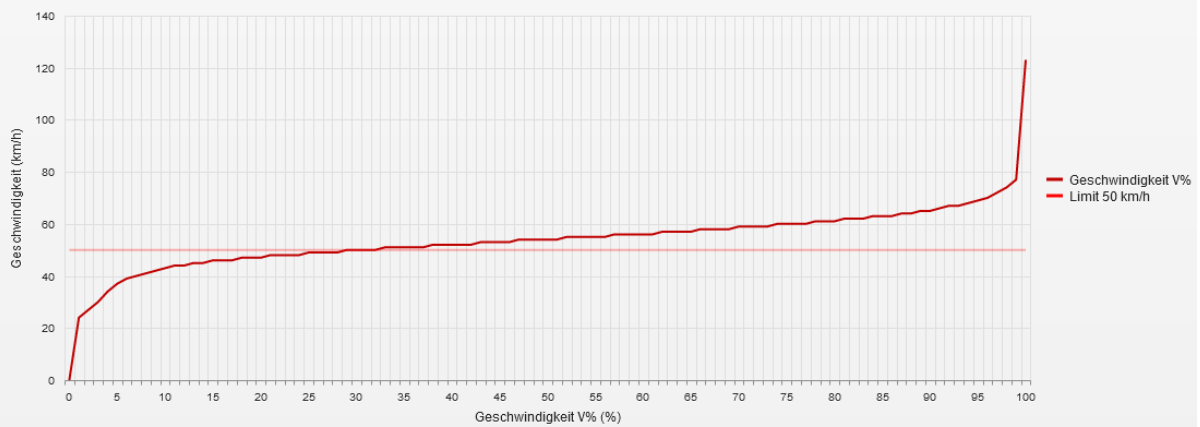

Auswertung Geschwindigkeitsanlage

MOBILES MESSGERÄT 21757

Aufstellungsort: Hauptstraße – Richtung Munderfing

Messungszeitraum: 03.06.2022 – 04.07.2022

Messungen: 88 235
Durchschnittsgeschwindigkeit: 53 km/h
85% der Fahrzeuge fahren langsamer oder maximal: 62 km/h
Maximalgeschwindigkeit: 122 km/h

Messungen	88235
Durchschnittsgeschwindigkeit	Vd 53 km/h
85% der Fahrzeuge fahren langsamer oder maximal	V85 62 km/h
Maximalgeschwindigkeit	Vmax 122 km/h

Straße ..., Fahrrichtung ..., ... km/h Beschränkung
 Anzahl der Messwerte vs. Messzeitraum

Statistik

Freitag, 3. Juni 2022, 08:00 Uhr bis Montag, 4. Juli 2022, 13:00 Uhr

Messungen	88235
Durchschnittsgeschwindigkeit	Vd 53 km/h
85% der Fahrzeuge fahren langsamer oder maximal	V85 62 km/h
Maximalgeschwindigkeit	Vmax 122 km/h

Straße ..., Fahrrichtung ..., ... km/h Beschränkung
 Geschwindigkeit vs. prozentueller Anteil an Messwerten

Statistik

Freitag, 3. Juni 2022, 08:00 Uhr bis Montag, 4. Juli 2022, 13:00 Uhr

Messungen	88235
Durchschnittsgeschwindigkeit	Vd 53 km/h
85% der Fahrzeuge fahren langsamer oder maximal	V85 62 km/h
Maximalgeschwindigkeit	Vmax 122 km/h