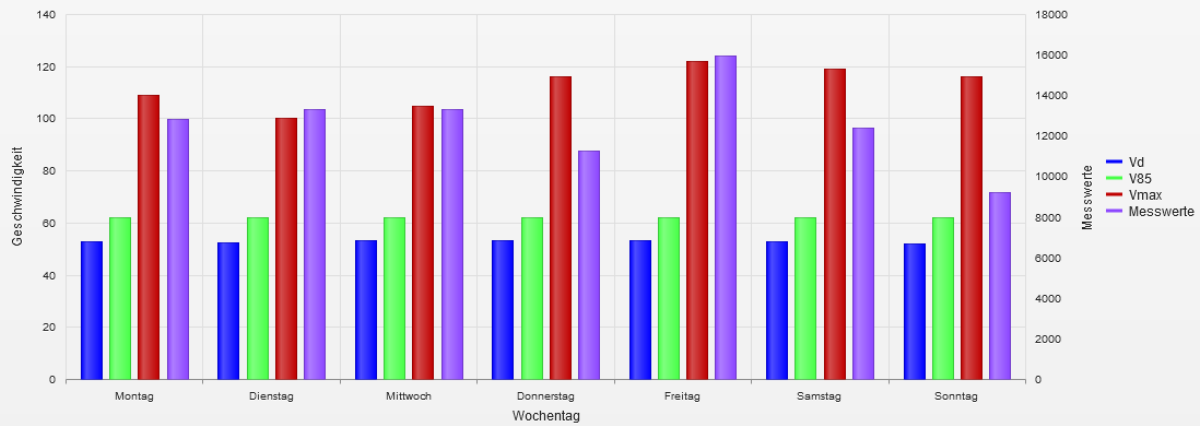

Straße ..., Fahrtrichtung ..., .. km/h Beschränkung
Vd, V85, Vmax, Anzahl der Messwerte vs. Wochentag

Statistik

Freitag, 3. Juni 2022, 08:00 Uhr bis Montag, 4. Juli 2022, 13:00 Uhr

Messungen	88235
Durchschnittsgeschwindigkeit	Vd 53 km/h
85% der Fahrzeuge fahren langsamer oder maximal	V85 62 km/h
Maximalgeschwindigkeit	Vmax 122 km/h

- **Vd**
  Durchschnittsgeschwindigkeit
- **V85**
  85% der Fahrzeuge fahren langsamer oder maximal diese Geschwindigkeit.
- **Vmax**
  Maximalgeschwindigkeit, die ein Fahrzeug erreicht hat.
- **Vred**
  Durchschnittliche Reduktion der Geschwindigkeit durch die Anzeige (V1 - V2)
- **Übertretungen**
  Prozentuale Geschwindigkeitsübertretungen anhand des eingestellten Limits (siehe Zeitraum/Limit).