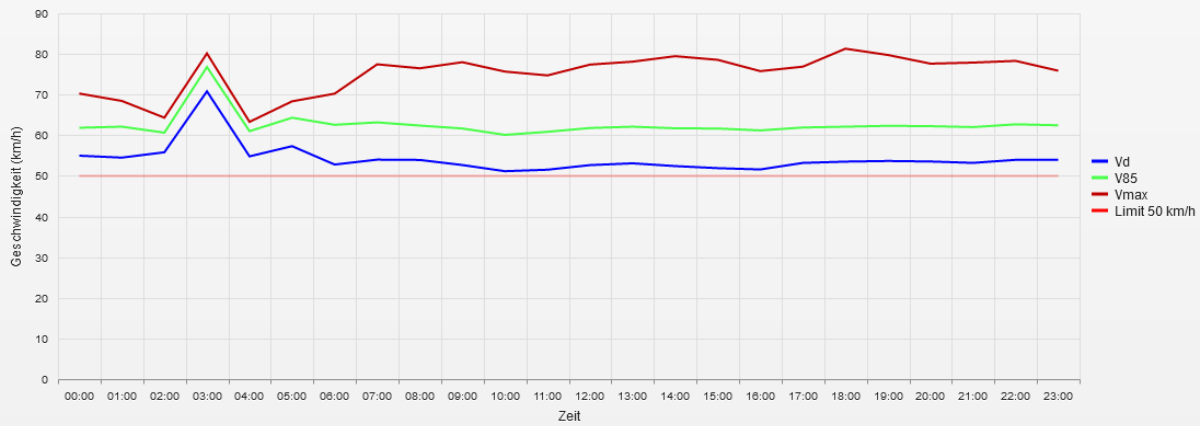

Straße ..., Fahrrichtung ..., ... km/h Beschränkung
 Geschwindigkeit vs. prozentueller Anteil an Messwerten

Statistik

Freitag, 3. Juni 2022, 08:00 Uhr bis Montag, 4. Juli 2022, 13:00 Uhr

Messungen	88235
Durchschnittsgeschwindigkeit	Vd 53 km/h
85% der Fahrzeuge fahren langsamer oder maximal	V85 62 km/h
Maximalgeschwindigkeit	Vmax 122 km/h

Straße ..., Fahrtrichtung ..., .. km/h Beschränkung
Vd, V85, Vmax vs. Uhrzeit

Statistik

Freitag, 3. Juni 2022, 08:00 Uhr bis Montag, 4. Juli 2022, 13:00 Uhr

Messungen	88235
Durchschnittsgeschwindigkeit	Vd 53 km/h
85% der Fahrzeuge fahren langsamer oder maximal	V85 62 km/h
Maximalgeschwindigkeit	Vmax 122 km/h

Straße ..., Fahrtrichtung ..., .. km/h Beschränkung
Gemittelte Anzahl an Messwerten vs. Uhrzeit

Statistik

Freitag, 3. Juni 2022, 08:00 Uhr bis Montag, 4. Juli 2022, 13:00 Uhr

Messungen	88235
Durchschnittsgeschwindigkeit	Vd 53 km/h
85% der Fahrzeuge fahren langsamer oder maximal	V85 62 km/h
Maximalgeschwindigkeit	Vmax 122 km/h