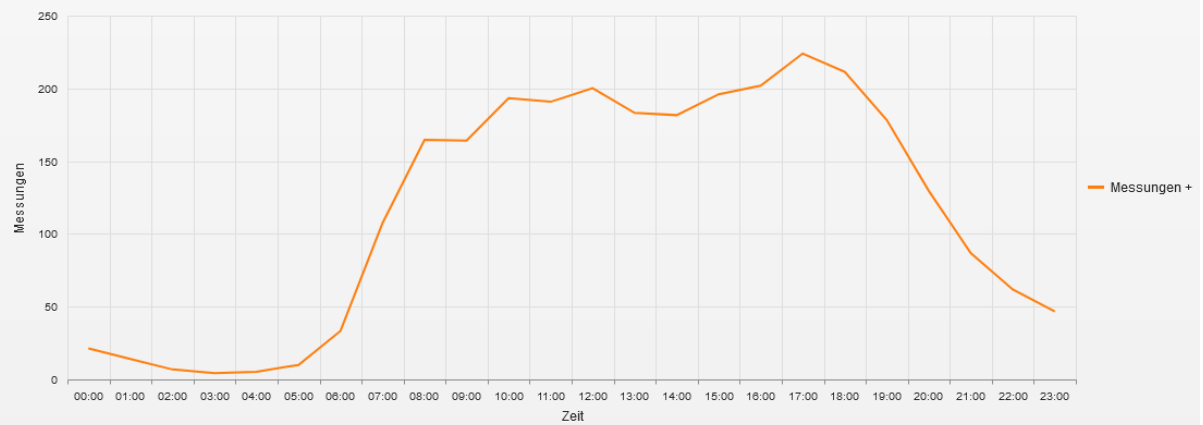

Straße ..., Fahrtrichtung ..., .. km/h Beschränkung
Vd, V85, Vmax vs. Uhrzeit

Statistik

Freitag, 3. Juni 2022, 08:00 Uhr bis Montag, 4. Juli 2022, 13:00 Uhr

Messungen	88235
Durchschnittsgeschwindigkeit	Vd 53 km/h
85% der Fahrzeuge fahren langsamer oder maximal	V85 62 km/h
Maximalgeschwindigkeit	Vmax 122 km/h

Straße ..., Fahrtrichtung ..., .. km/h Beschränkung
Gemittelte Anzahl an Messwerten vs. Uhrzeit

Statistik

Freitag, 3. Juni 2022, 08:00 Uhr bis Montag, 4. Juli 2022, 13:00 Uhr

Messungen	88235
Durchschnittsgeschwindigkeit	Vd 53 km/h
85% der Fahrzeuge fahren langsamer oder maximal	V85 62 km/h
Maximalgeschwindigkeit	Vmax 122 km/h