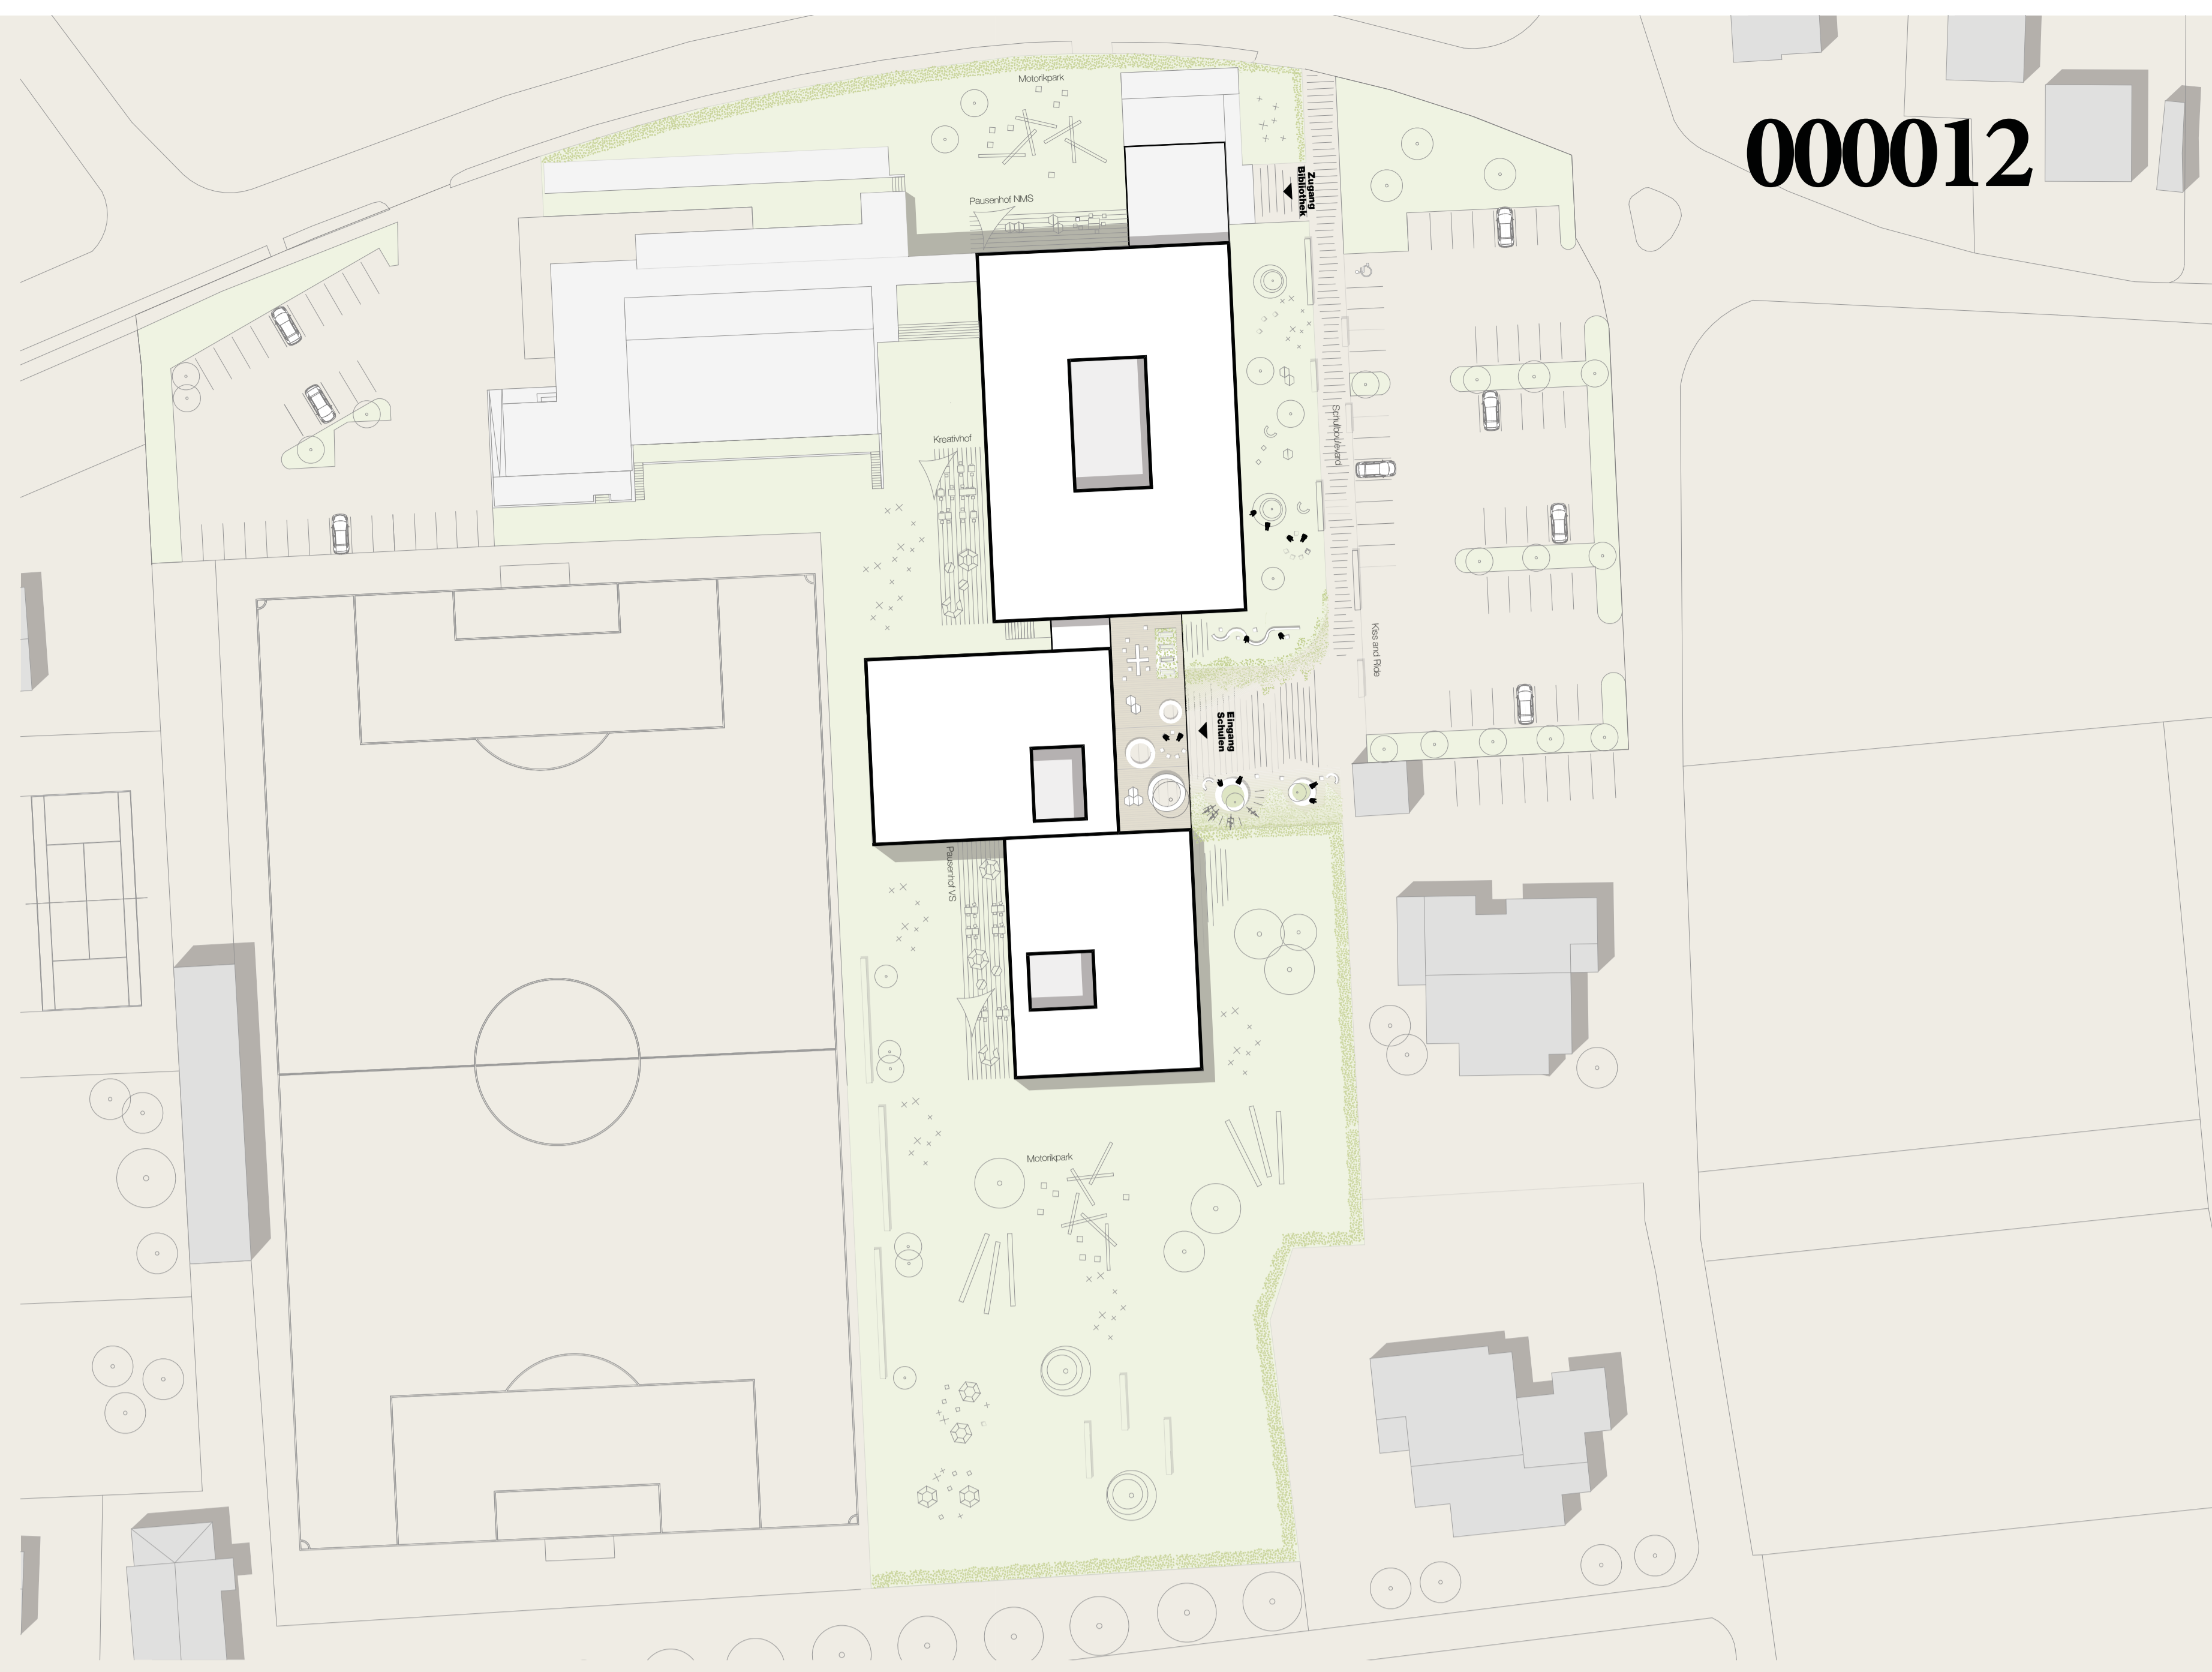

# Neubau Volksschule und Sanierung der Mittelschule Munderfing

# .001

Lageplan 1:500

Ansicht Nordost 1:200

Erdgeschoss 1:200

Querschnitt 1:200

Untergeschoss 1:200