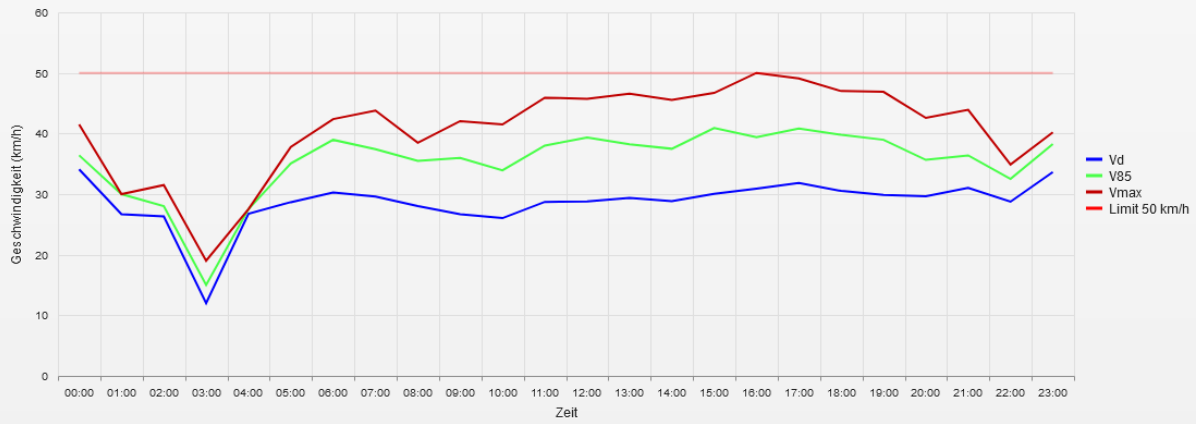

Straße ..., Fahrrichtung ..., km/h Beschränkung
Geschwindigkeit vs. prozentueller Anteil an Messwerten

Statistik

Mittwoch, 11. Mai 2022, 08:00 Uhr bis Freitag, 3. Juni 2022, 11:00 Uhr

Messungen	4121
Durchschnittsgeschwindigkeit	Vd 27 km/h
85% der Fahrzeuge fahren langsamer oder maximal	V85 41 km/h
Maximalgeschwindigkeit	Vmax 73 km/h

Straße ..., Fahrtrichtung ..., .. km/h Beschränkung
Vd, V85, Vmax vs. Uhrzeit

Statistik

Mittwoch, 11. Mai 2022, 08:00 Uhr bis Freitag, 3. Juni 2022, 11:00 Uhr

Messungen	4121
Durchschnittsgeschwindigkeit	Vd 27 km/h
85% der Fahrzeuge fahren langsamer oder maximal	V85 41 km/h
Maximalgeschwindigkeit	Vmax 73 km/h