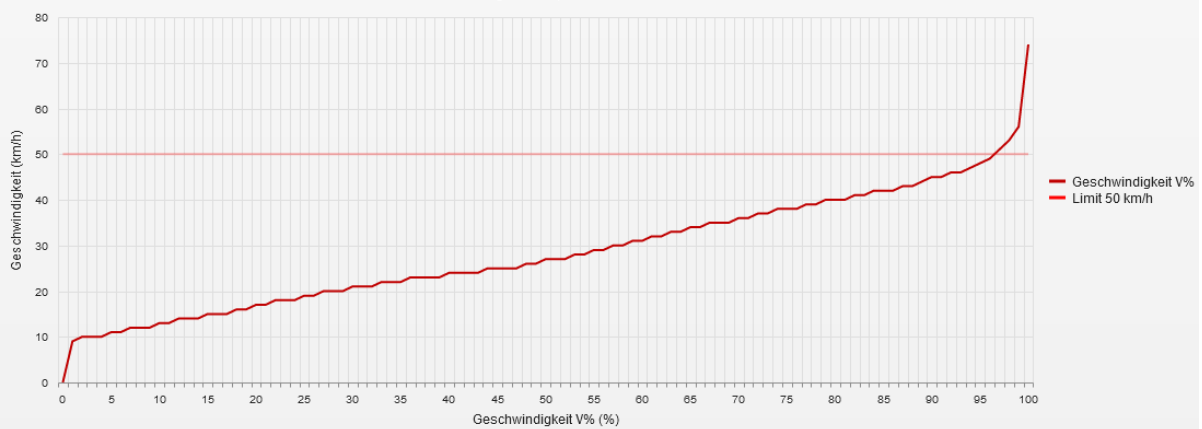

Auswertung Geschwindigkeitsanlage

MOBILES MESSGERÄT 21757

Aufstellungsort: Althöllersberg – Richtung Munderfing

Messungszeitraum: 11.05.2022 – 03.06.2022

Messungen*: 4 121
Durchschnittsgeschwindigkeit: 27 km/h
85% der Fahrzeuge fahren langsamer oder maximal: 41 km/h
Maximalgeschwindigkeit: 73 km/h

Messungen	4121
Durchschnittsgeschwindigkeit	Vd 27 km/h
85% der Fahrzeuge fahren langsamer oder maximal	V85 41 km/h
Maximalgeschwindigkeit	Vmax 73 km/h

Straße ..., Fahrrichtung ..., km/h Beschränkung
Anzahl der Messwerte vs. Messzeitraum

Statistik

Mittwoch, 11. Mai 2022, 08:00 Uhr bis Freitag, 3. Juni 2022, 11:00 Uhr

Messungen	4121
Durchschnittsgeschwindigkeit	Vd 27 km/h
85% der Fahrzeuge fahren langsamer oder maximal	V85 41 km/h
Maximalgeschwindigkeit	Vmax 73 km/h

Straße ..., Fahrrichtung ..., km/h Beschränkung
Geschwindigkeit vs. prozentueller Anteil an Messwerten

Statistik

Mittwoch, 11. Mai 2022, 08:00 Uhr bis Freitag, 3. Juni 2022, 11:00 Uhr

Messungen	4121
Durchschnittsgeschwindigkeit	Vd 27 km/h
85% der Fahrzeuge fahren langsamer oder maximal	V85 41 km/h
Maximalgeschwindigkeit	Vmax 73 km/h