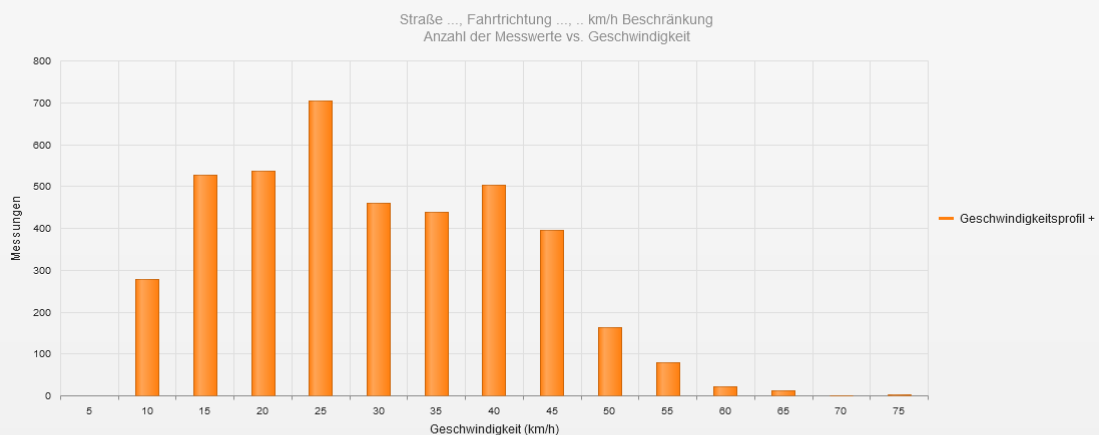

Auswertung Geschwindigkeitsanlage

MOBILES MESSGERÄT 21757

Aufstellungsort: Althöllersberg – Richtung Munderfing

Messungszeitraum: 11.05.2022 – 03.06.2022

Messungen*: 4 121
Durchschnittsgeschwindigkeit: 27 km/h
85% der Fahrzeuge fahren langsamer oder maximal: 41 km/h
Maximalgeschwindigkeit: 73 km/h

*Gibt die Anzahl der erfassten Messungen an. Die Anzahl der Messungen entspricht nicht der Anzahl der vorbeigefahrenen Fahrzeuge.

Statistik

Mittwoch, 11. Mai 2022, 08:00 Uhr bis Freitag, 3. Juni 2022, 11:00 Uhr