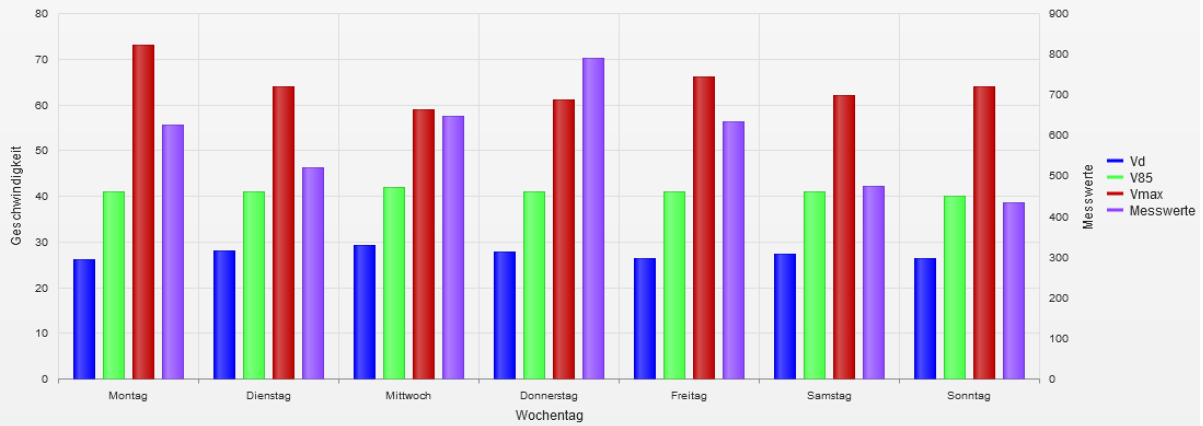

Straße ..., Fahrtrichtung ..., .. km/h Beschränkung
Vd, V85, Vmax, Anzahl der Messwerte vs. Wochentag

Statistik

Mittwoch, 11. Mai 2022, 08:00 Uhr bis Freitag, 3. Juni 2022, 11:00 Uhr

Messungen	4121
Durchschnittsgeschwindigkeit	Vd 27 km/h
85% der Fahrzeuge fahren langsamer oder maximal	V85 41 km/h
Maximalgeschwindigkeit	Vmax 73 km/h

- **Vd**
  Durchschnittsgeschwindigkeit
- **V85**
  85% der Fahrzeuge fahren langsamer oder maximal diese Geschwindigkeit.
- **Vmax**
  Maximalgeschwindigkeit, die ein Fahrzeug erreicht hat.
- **Vred**
  Durchschnittliche Reduktion der Geschwindigkeit durch die Anzeige (V1 - V2)
- **Übertretungen**
  Prozentuale Geschwindigkeitsübertretungen anhand des eingestellten Limits (siehe Zeitraum/Limit).