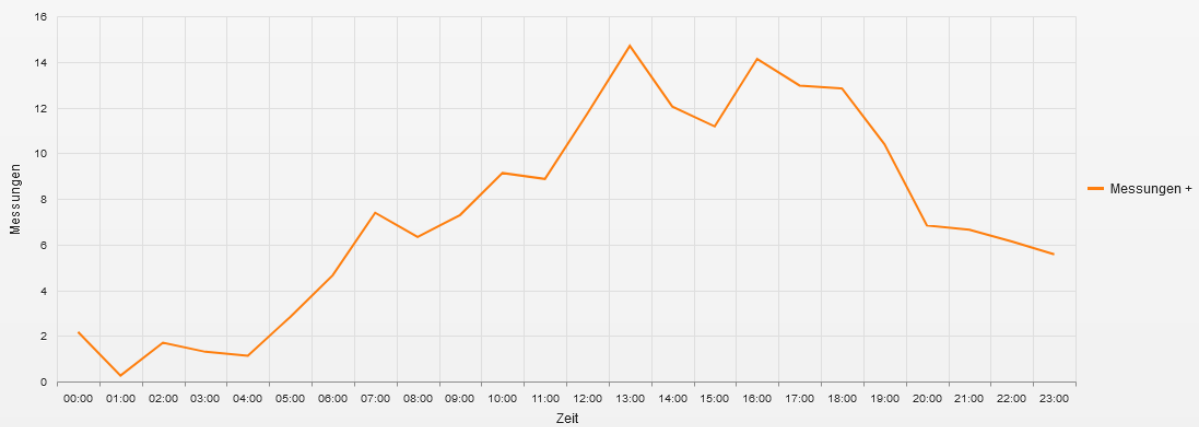

Straße ..., Fahrtrichtung ..., .. km/h Beschränkung
Vd, V85, Vmax vs. Uhrzeit

Statistik

Mittwoch, 11. Mai 2022, 08:00 Uhr bis Freitag, 3. Juni 2022, 11:00 Uhr

Messungen	4121
Durchschnittsgeschwindigkeit	Vd 27 km/h
85% der Fahrzeuge fahren langsamer oder maximal	V85 41 km/h
Maximalgeschwindigkeit	Vmax 73 km/h

Straße ..., Fahrtrichtung ..., .. km/h Beschränkung
Gemittelte Anzahl an Messwerten vs. Uhrzeit

Statistik

Mittwoch, 11. Mai 2022, 08:00 Uhr bis Freitag, 3. Juni 2022, 11:00 Uhr

Messungen	4121
Durchschnittsgeschwindigkeit	Vd 27 km/h
85% der Fahrzeuge fahren langsamer oder maximal	V85 41 km/h
Maximalgeschwindigkeit	Vmax 73 km/h