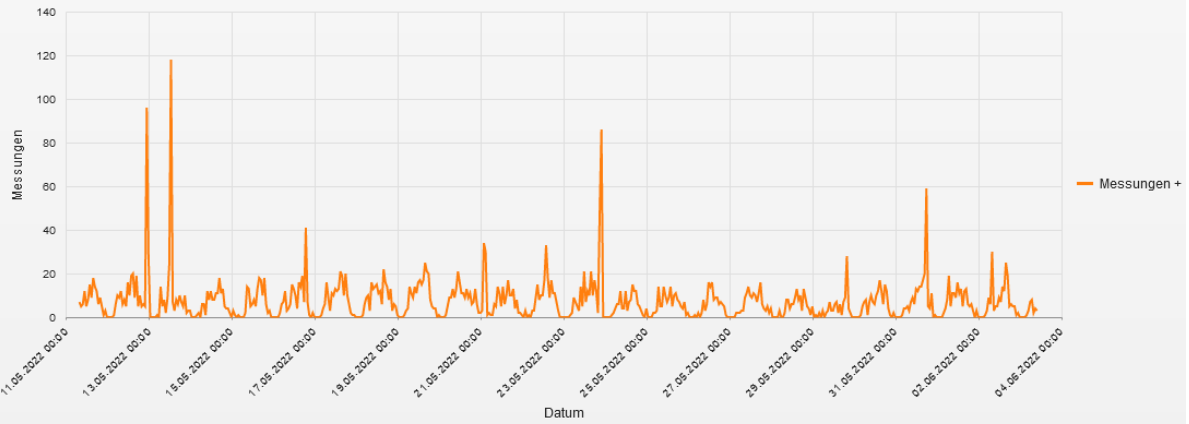

Auswertung Geschwindigkeitsanlage

MOBILES MESSGERÄT 21757

Aufstellungsort: Althöllersberg – Richtung Munderfing

Messungszeitraum: 11.05.2022 – 03.06.2022

Messungen*: 4 121
Durchschnittsgeschwindigkeit: 27 km/h
85% der Fahrzeuge fahren langsamer oder maximal: 41 km/h
Maximalgeschwindigkeit: 73 km/h

*Gibt die Anzahl der erfassten Messungen an. Die Anzahl der Messungen entspricht nicht der Anzahl der vorbeigefahrenen Fahrzeuge.

Statistik

Mittwoch, 11. Mai 2022, 08:00 Uhr bis Freitag, 3. Juni 2022, 11:00 Uhr

Messungen	4121
Durchschnittsgeschwindigkeit	Vd 27 km/h
85% der Fahrzeuge fahren langsamer oder maximal	V85 41 km/h
Maximalgeschwindigkeit	Vmax 73 km/h

Straße ..., Fahrrichtung ..., km/h Beschränkung
Anzahl der Messwerte vs. Messzeitraum