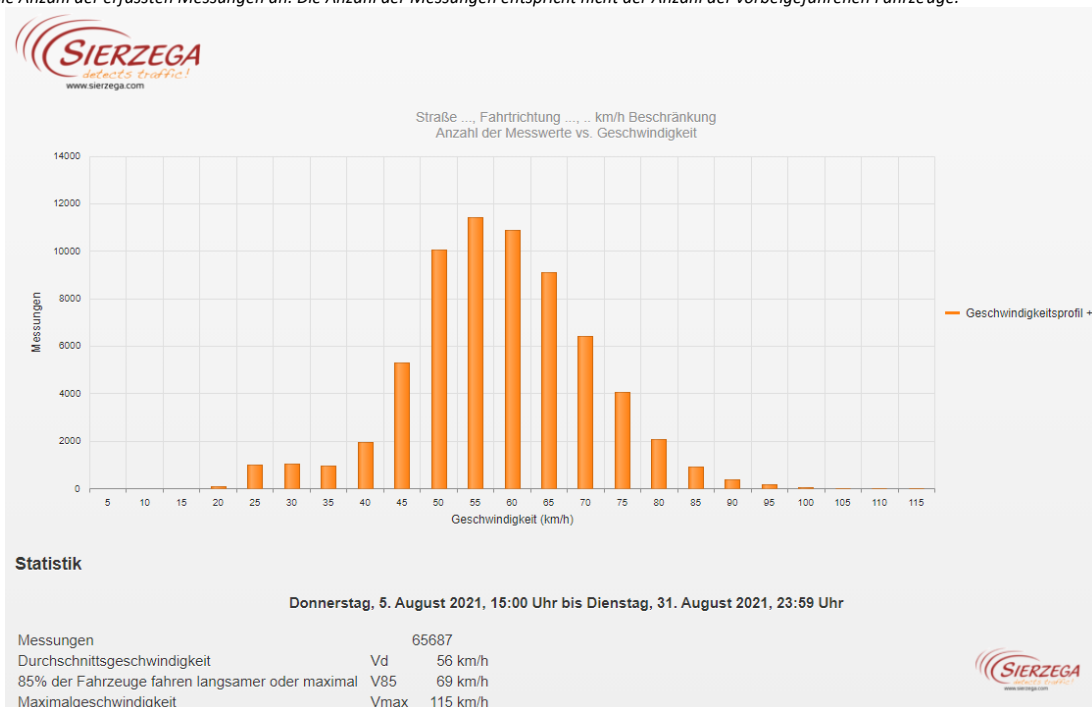

Auswertung Geschwindigkeitsanlage

MOBILES MESSGERÄT

Aufstellungsort: Unterweißau

Messungszeitraum: 05.08.2021 - 31.08.2021

Messungen*:	65 687
Durchschnittsgeschwindigkeit:	56 km/h
85% der Fahrzeuge fahren langsamer oder maximal:	69 km/h
Maximalgeschwindigkeit:	115 km/h

*Gibt die Anzahl der erfassten Messungen an. Die Anzahl der Messungen entspricht nicht der Anzahl der vorbeigefahrenen Fahrzeuge.

Straße ..., Fahrrichtung ..., .. km/h Beschränkung
Anzahl der Messwerte vs. Messzeitraum

Statistik

Donnerstag, 5. August 2021, 15:00 Uhr bis Dienstag, 31. August 2021, 23:59 Uhr

Messungen		65687
Durchschnittsgeschwindigkeit	Vd	56 km/h
85% der Fahrzeuge fahren langsamer oder maximal	V85	69 km/h
Maximalgeschwindigkeit	Vmax	115 km/h

Straße ..., Fahrrichtung ..., .. km/h Beschränkung
Geschwindigkeit vs. prozentueller Anteil an Messwerten

Statistik

Donnerstag, 5. August 2021, 15:00 Uhr bis Dienstag, 31. August 2021, 23:59 Uhr

Messungen		65687
Durchschnittsgeschwindigkeit	Vd	56 km/h
85% der Fahrzeuge fahren langsamer oder maximal	V85	69 km/h
Maximalgeschwindigkeit	Vmax	115 km/h