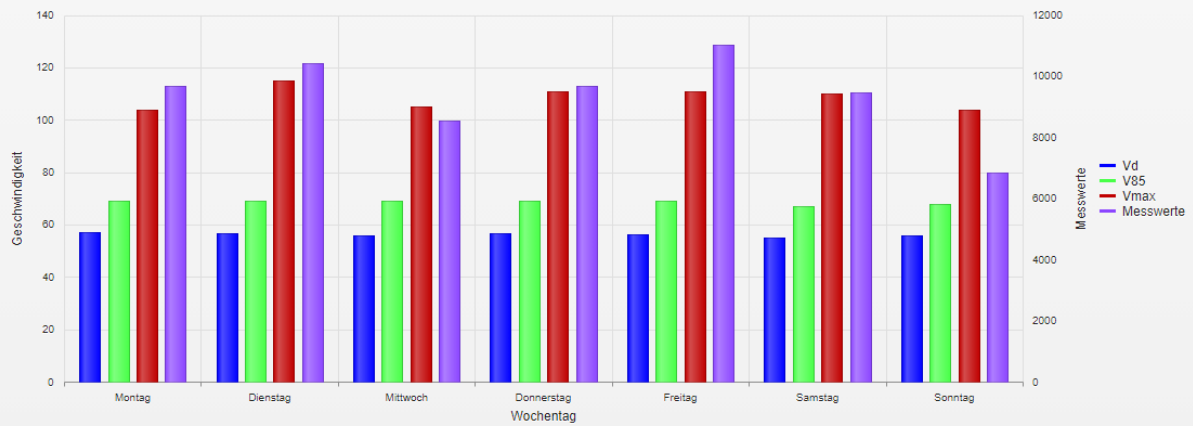

Straße ..., Fahrtrichtung ..., .. km/h Beschränkung
Vd, V85, Vmax, Anzahl der Messwerte vs. Wochentag

Statistik

Donnerstag, 5. August 2021, 15:00 Uhr bis Dienstag, 31. August 2021, 23:59 Uhr

Messungen		65687
Durchschnittsgeschwindigkeit	Vd	56 km/h
85% der Fahrzeuge fahren langsamer oder maximal	V85	69 km/h
Maximalgeschwindigkeit	Vmax	115 km/h

- **Vd**
  Durchschnittsgeschwindigkeit
- **V85**
  85% der Fahrzeuge fahren langsamer oder maximal diese Geschwindigkeit.
- **Vmax**
  Maximalgeschwindigkeit, die ein Fahrzeug erreicht hat.
- **Vred**
  Durchschnittliche Reduktion der Geschwindigkeit durch die Anzeige (V1 - V2)
- **Übertretungen**
  Prozentuale Geschwindigkeitsübertretungen anhand des eingestellten Limits (siehe Zeitraum/Limit).