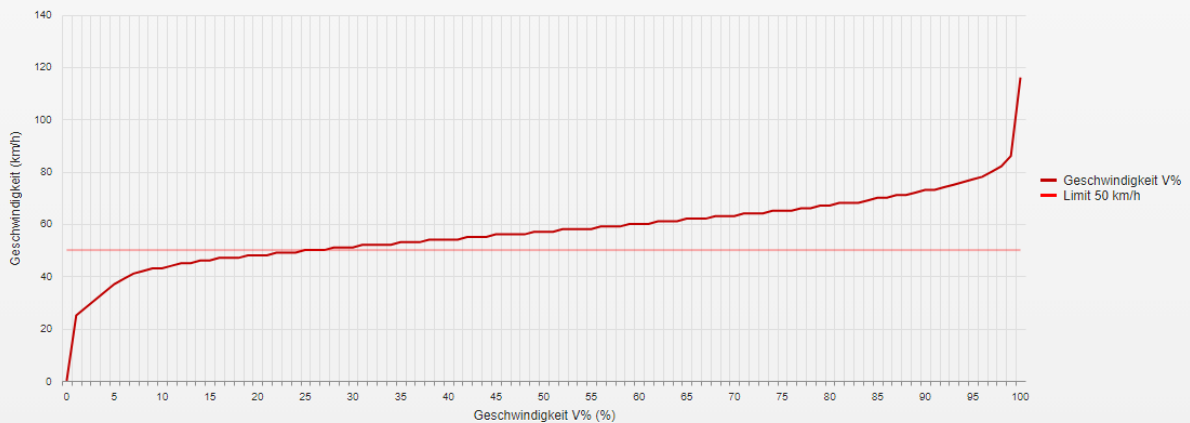

*Gibt die Anzahl der erfassten Messungen an. Die Anzahl der Messungen entspricht nicht der Anzahl der vorbeigefahrenen Fahrzeuge.

Straße ..., Fahrrichtung ..., .. km/h Beschränkung
Anzahl der Messwerte vs. Messzeitraum

Statistik

Donnerstag, 5. August 2021, 15:00 Uhr bis Dienstag, 31. August 2021, 23:59 Uhr

Messungen		65687
Durchschnittsgeschwindigkeit	Vd	56 km/h
85% der Fahrzeuge fahren langsamer oder maximal	V85	69 km/h
Maximalgeschwindigkeit	Vmax	115 km/h

Straße ..., Fahrrichtung ..., .. km/h Beschränkung
Geschwindigkeit vs. prozentueller Anteil an Messwerten

Statistik

Donnerstag, 5. August 2021, 15:00 Uhr bis Dienstag, 31. August 2021, 23:59 Uhr

Messungen		65687
Durchschnittsgeschwindigkeit	Vd	56 km/h
85% der Fahrzeuge fahren langsamer oder maximal	V85	69 km/h
Maximalgeschwindigkeit	Vmax	115 km/h

Straße ..., Fahrtrichtung ..., .. km/h Beschränkung
Vd, V85, Vmax vs. Uhrzeit

Statistik

Donnerstag, 5. August 2021, 15:00 Uhr bis Dienstag, 31. August 2021, 23:59 Uhr

Messungen	65687
Durchschnittsgeschwindigkeit	Vd 56 km/h
85% der Fahrzeuge fahren langsamer oder maximal	V85 69 km/h
Maximalgeschwindigkeit	Vmax 115 km/h