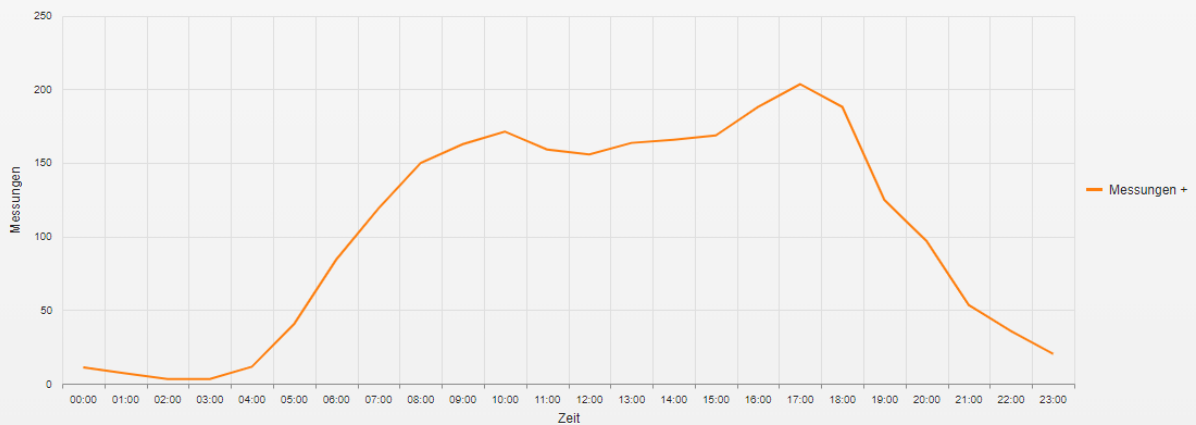

Straße ..., Fahrrichtung ..., .. km/h Beschränkung
Geschwindigkeit vs. prozentueller Anteil an Messwerten

Statistik

Donnerstag, 5. August 2021, 15:00 Uhr bis Dienstag, 31. August 2021, 23:59 Uhr

Messungen		65687
Durchschnittsgeschwindigkeit	Vd	56 km/h
85% der Fahrzeuge fahren langsamer oder maximal	V85	69 km/h
Maximalgeschwindigkeit	Vmax	115 km/h

Straße ..., Fahrtrichtung ..., .. km/h Beschränkung
Vd, V85, Vmax vs. Uhrzeit

Statistik

Donnerstag, 5. August 2021, 15:00 Uhr bis Dienstag, 31. August 2021, 23:59 Uhr

Messungen	65687
Durchschnittsgeschwindigkeit	Vd 56 km/h
85% der Fahrzeuge fahren langsamer oder maximal	V85 69 km/h
Maximalgeschwindigkeit	Vmax 115 km/h

Straße ..., Fahrtrichtung ..., .. km/h Beschränkung
Gemittelte Anzahl an Messwerten vs. Uhrzeit

Statistik

Donnerstag, 5. August 2021, 15:00 Uhr bis Dienstag, 31. August 2021, 23:59 Uhr

Messungen	65687
Durchschnittsgeschwindigkeit	Vd 56 km/h
85% der Fahrzeuge fahren langsamer oder maximal	V85 69 km/h
Maximalgeschwindigkeit	Vmax 115 km/h