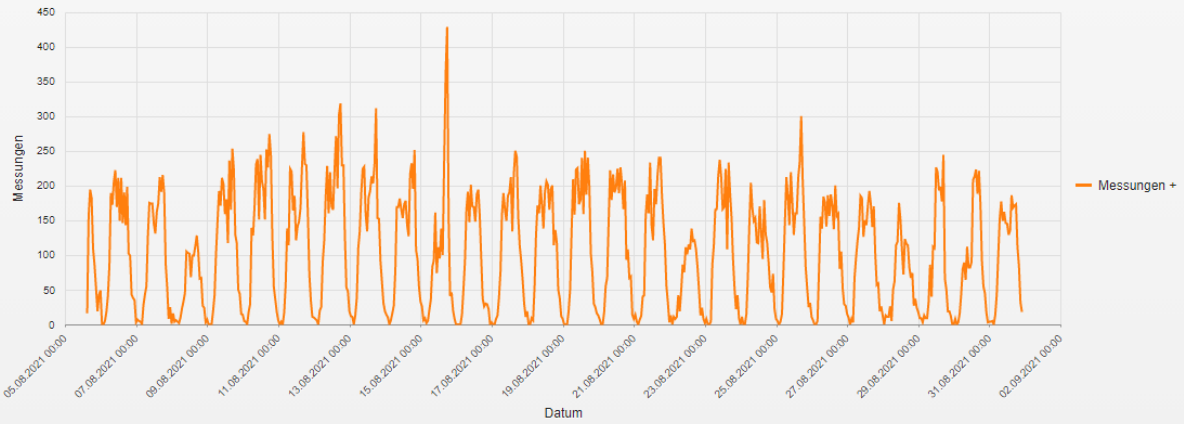

Auswertung Geschwindigkeitsanlage

MOBILES MESSGERÄT

Aufstellungsort: Unterweißau

Messungszeitraum: 05.08.2021 - 31.08.2021

Messungen*:	65 687
Durchschnittsgeschwindigkeit:	56 km/h
85% der Fahrzeuge fahren langsamer oder maximal:	69 km/h
Maximalgeschwindigkeit:	115 km/h

*Gibt die Anzahl der erfassten Messungen an. Die Anzahl der Messungen entspricht nicht der Anzahl der vorbeigefahrenen Fahrzeuge.

Straße ..., Fahrrichtung ..., .. km/h Beschränkung
Anzahl der Messwerte vs. Messzeitraum

Statistik

Donnerstag, 5. August 2021, 15:00 Uhr bis Dienstag, 31. August 2021, 23:59 Uhr

Messungen		65687
Durchschnittsgeschwindigkeit	Vd	56 km/h
85% der Fahrzeuge fahren langsamer oder maximal	V85	69 km/h
Maximalgeschwindigkeit	Vmax	115 km/h

Straße ..., Fahrtrichtung ..., .. km/h Beschränkung
Vd, V85, Vmax vs. Uhrzeit

Statistik

Donnerstag, 5. August 2021, 15:00 Uhr bis Dienstag, 31. August 2021, 23:59 Uhr

Messungen	65687
Durchschnittsgeschwindigkeit	Vd 56 km/h
85% der Fahrzeuge fahren langsamer oder maximal	V85 69 km/h
Maximalgeschwindigkeit	Vmax 115 km/h