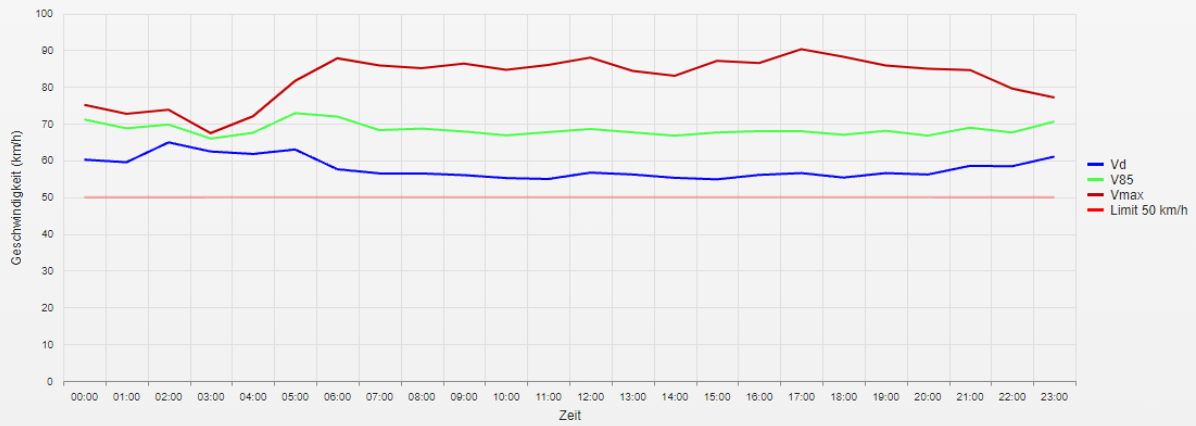

Statistik

Donnerstag, 5. August 2021, 15:00 Uhr bis Dienstag, 31. August 2021, 23:59 Uhr

Messungen		65687
Durchschnittsgeschwindigkeit	Vd	56 km/h
85% der Fahrzeuge fahren langsamer oder maximal	V85	69 km/h
Maximalgeschwindigkeit	Vmax	115 km/h

Straße ..., Fahrrichtung ..., .. km/h Beschränkung
Geschwindigkeit vs. prozentueller Anteil an Messwerten

Statistik

Donnerstag, 5. August 2021, 15:00 Uhr bis Dienstag, 31. August 2021, 23:59 Uhr

Messungen		65687
Durchschnittsgeschwindigkeit	Vd	56 km/h
85% der Fahrzeuge fahren langsamer oder maximal	V85	69 km/h
Maximalgeschwindigkeit	Vmax	115 km/h

Straße ..., Fahrtrichtung ..., .. km/h Beschränkung
Vd, V85, Vmax vs. Uhrzeit

Statistik

Donnerstag, 5. August 2021, 15:00 Uhr bis Dienstag, 31. August 2021, 23:59 Uhr

Messungen	65687
Durchschnittsgeschwindigkeit	Vd 56 km/h
85% der Fahrzeuge fahren langsamer oder maximal	V85 69 km/h
Maximalgeschwindigkeit	Vmax 115 km/h

Straße ..., Fahrtrichtung ..., .. km/h Beschränkung
Gemittelte Anzahl an Messwerten vs. Uhrzeit

Statistik

Donnerstag, 5. August 2021, 15:00 Uhr bis Dienstag, 31. August 2021, 23:59 Uhr

Messungen	65687
Durchschnittsgeschwindigkeit	Vd 56 km/h
85% der Fahrzeuge fahren langsamer oder maximal	V85 69 km/h
Maximalgeschwindigkeit	Vmax 115 km/h