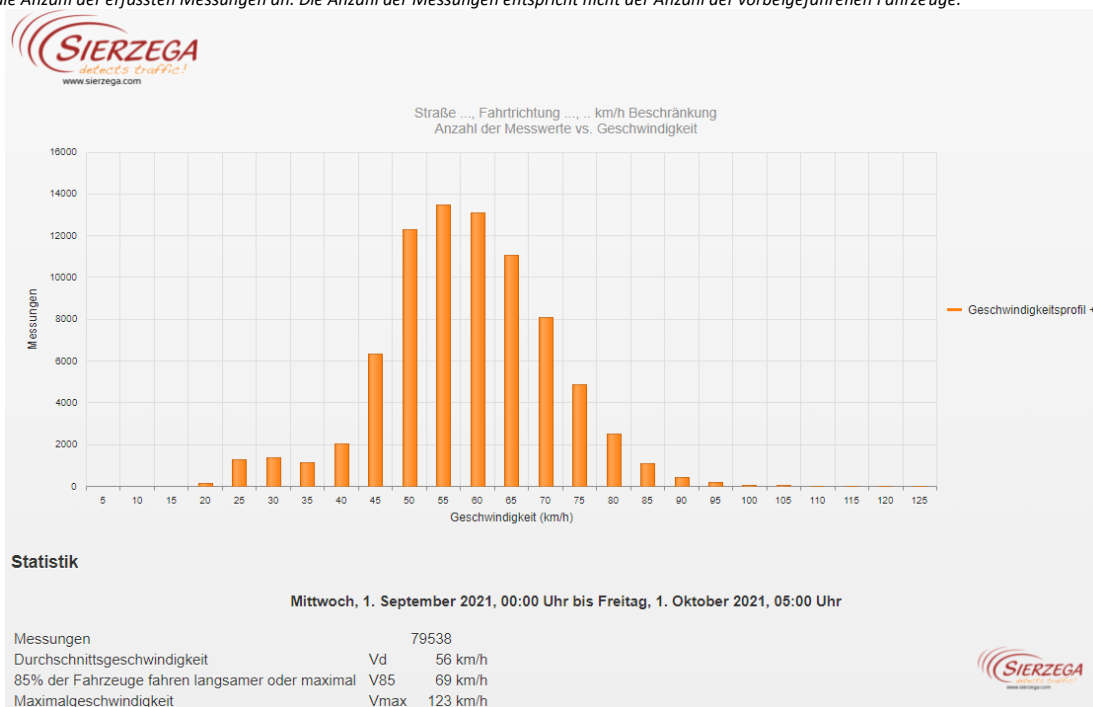

Auswertung Geschwindigkeitsanlage

MOBILES MESSGERÄT

Aufstellungsort: Unterweißau

Messungszeitraum: 01.09.2021 - 01.10.2021

Messungen*: 79 538
Durchschnittsgeschwindigkeit: 56 km/h
85% der Fahrzeuge fahren langsamer oder maximal: 69 km/h
Maximalgeschwindigkeit: 123 km/h

*Gibt die Anzahl der erfassten Messungen an. Die Anzahl der Messungen entspricht nicht der Anzahl der vorbeigefahrenen Fahrzeuge.

Straße ..., Fahrtrichtung ..., ... km/h Beschränkung
Anzahl der Messwerte vs. Messzeitraum

Straße ..., Fahrtrichtung ..., ... km/h Beschränkung
Geschwindigkeit vs. prozentueller Anteil an Messwerten

Statistik

Mittwoch, 1. September 2021, 00:00 Uhr bis Freitag, 1. Oktober 2021, 05:00 Uhr

Messungen		79538
Durchschnittsgeschwindigkeit	Vd	56 km/h
85% der Fahrzeuge fahren langsamer oder maximal	V85	69 km/h
Maximalgeschwindigkeit	Vmax	123 km/h