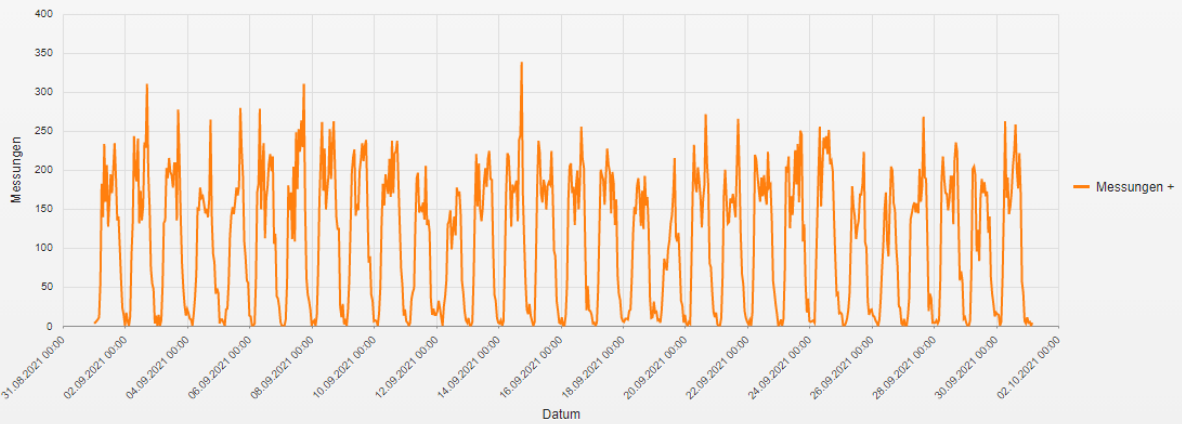

Auswertung Geschwindigkeitsanlage

MOBILES MESSGERÄT

Aufstellungsort: Unterweißau

Messungszeitraum: 01.09.2021 - 01.10.2021

Messungen*: 79 538
Durchschnittsgeschwindigkeit: 56 km/h
85% der Fahrzeuge fahren langsamer oder maximal: 69 km/h
Maximalgeschwindigkeit: 123 km/h

*Gibt die Anzahl der erfassten Messungen an. Die Anzahl der Messungen entspricht nicht der Anzahl der vorbeigefahrenen Fahrzeuge.

Straße ..., Fahrtrichtung ..., ... km/h Beschränkung
Anzahl der Messwerte vs. Messzeitraum

Straße ..., Fahrtrichtung ..., ... km/h Beschränkung
Vd, V85, Vmax vs. Uhrzeit

Statistik

Mittwoch, 1. September 2021, 00:00 Uhr bis Freitag, 1. Oktober 2021, 05:00 Uhr

Messungen		79538
Durchschnittsgeschwindigkeit	Vd	56 km/h
85% der Fahrzeuge fahren langsamer oder maximal	V85	69 km/h
Maximalgeschwindigkeit	Vmax	123 km/h

Straße ..., Fahrtrichtung ..., ... km/h Beschränkung
Gemittelte Anzahl an Messwerten vs. Uhrzeit

Statistik

Mittwoch, 1. September 2021, 00:00 Uhr bis Freitag, 1. Oktober 2021, 05:00 Uhr

Messungen		79538
Durchschnittsgeschwindigkeit	Vd	56 km/h
85% der Fahrzeuge fahren langsamer oder maximal	V85	69 km/h
Maximalgeschwindigkeit	Vmax	123 km/h