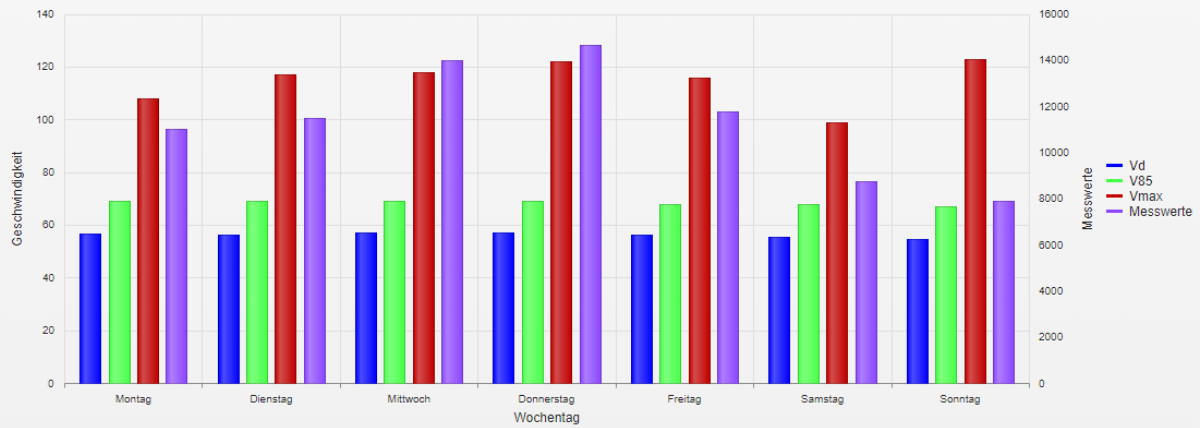

Straße ..., Fahrtrichtung ..., .. km/h Beschränkung
Vd, V85, Vmax, Anzahl der Messwerte vs. Wochentag

Statistik

Mittwoch, 1. September 2021, 00:00 Uhr bis Freitag, 1. Oktober 2021, 05:00 Uhr

Messungen	79538
Durchschnittsgeschwindigkeit	Vd 56 km/h
85% der Fahrzeuge fahren langsamer oder maximal	V85 69 km/h
Maximalgeschwindigkeit	Vmax 123 km/h

- **Vd**
  Durchschnittsgeschwindigkeit
- **V85**
  85% der Fahrzeuge fahren langsamer oder maximal diese Geschwindigkeit.
- **Vmax**
  Maximalgeschwindigkeit, die ein Fahrzeug erreicht hat.
- **Vred**
  Durchschnittliche Reduktion der Geschwindigkeit durch die Anzeige (V1 - V2)
- **Übertretungen**
  Prozentuale Geschwindigkeitsübertretungen anhand des eingestellten Limits (siehe Zeitraum/Limit).