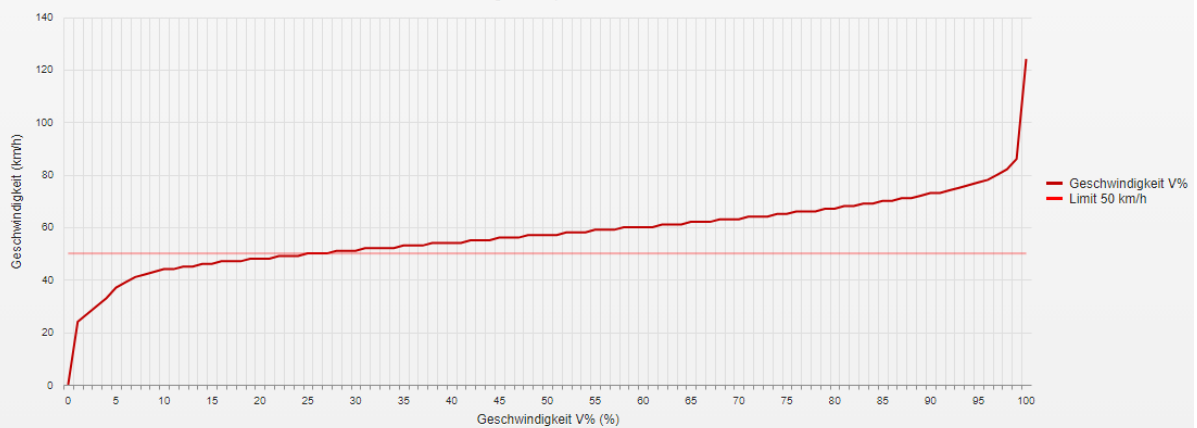

*Gibt die Anzahl der erfassten Messungen an. Die Anzahl der Messungen entspricht nicht der Anzahl der vorbeigefahrenen Fahrzeuge.

Straße ..., Fahrtrichtung ..., ... km/h Beschränkung
Anzahl der Messwerte vs. Messzeitraum

Statistik

Mittwoch, 1. September 2021, 00:00 Uhr bis Freitag, 1. Oktober 2021, 05:00 Uhr

Messungen		79538
Durchschnittsgeschwindigkeit	Vd	56 km/h
85% der Fahrzeuge fahren langsamer oder maximal	V85	69 km/h
Maximalgeschwindigkeit	Vmax	123 km/h

Straße ..., Fahrtrichtung ..., ... km/h Beschränkung
Geschwindigkeit vs. prozentueller Anteil an Messwerten

Statistik

Mittwoch, 1. September 2021, 00:00 Uhr bis Freitag, 1. Oktober 2021, 05:00 Uhr

Messungen		79538
Durchschnittsgeschwindigkeit	Vd	56 km/h
85% der Fahrzeuge fahren langsamer oder maximal	V85	69 km/h
Maximalgeschwindigkeit	Vmax	123 km/h

Straße ..., Fahrtrichtung ..., ... km/h Beschränkung
Vd, V85, Vmax vs. Uhrzeit

Statistik

Mittwoch, 1. September 2021, 00:00 Uhr bis Freitag, 1. Oktober 2021, 05:00 Uhr

Messungen		79538
Durchschnittsgeschwindigkeit	Vd	56 km/h
85% der Fahrzeuge fahren langsamer oder maximal	V85	69 km/h
Maximalgeschwindigkeit	Vmax	123 km/h