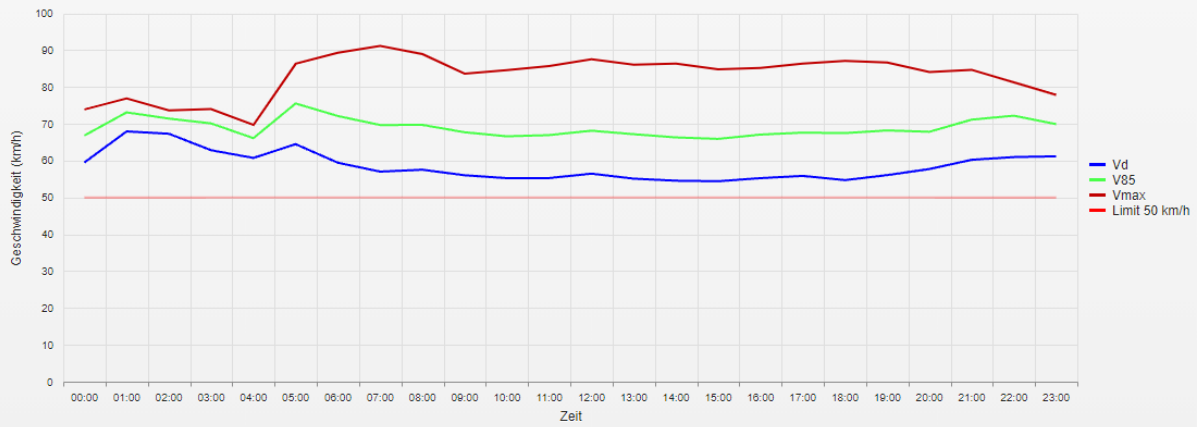

Statistik

Mittwoch, 1. September 2021, 00:00 Uhr bis Freitag, 1. Oktober 2021, 05:00 Uhr

Messungen		79538
Durchschnittsgeschwindigkeit	Vd	56 km/h
85% der Fahrzeuge fahren langsamer oder maximal	V85	69 km/h
Maximalgeschwindigkeit	Vmax	123 km/h

Straße ..., Fahrtrichtung ..., ... km/h Beschränkung
Geschwindigkeit vs. prozentueller Anteil an Messwerten

Statistik

Mittwoch, 1. September 2021, 00:00 Uhr bis Freitag, 1. Oktober 2021, 05:00 Uhr

Messungen		79538
Durchschnittsgeschwindigkeit	Vd	56 km/h
85% der Fahrzeuge fahren langsamer oder maximal	V85	69 km/h
Maximalgeschwindigkeit	Vmax	123 km/h

Straße ..., Fahrtrichtung ..., ... km/h Beschränkung
Vd, V85, Vmax vs. Uhrzeit

Statistik

Mittwoch, 1. September 2021, 00:00 Uhr bis Freitag, 1. Oktober 2021, 05:00 Uhr

Messungen		79538
Durchschnittsgeschwindigkeit	Vd	56 km/h
85% der Fahrzeuge fahren langsamer oder maximal	V85	69 km/h
Maximalgeschwindigkeit	Vmax	123 km/h

Straße ..., Fahrtrichtung ..., ... km/h Beschränkung
Gemittelte Anzahl an Messwerten vs. Uhrzeit

Statistik

Mittwoch, 1. September 2021, 00:00 Uhr bis Freitag, 1. Oktober 2021, 05:00 Uhr

Messungen		79538
Durchschnittsgeschwindigkeit	Vd	56 km/h
85% der Fahrzeuge fahren langsamer oder maximal	V85	69 km/h
Maximalgeschwindigkeit	Vmax	123 km/h