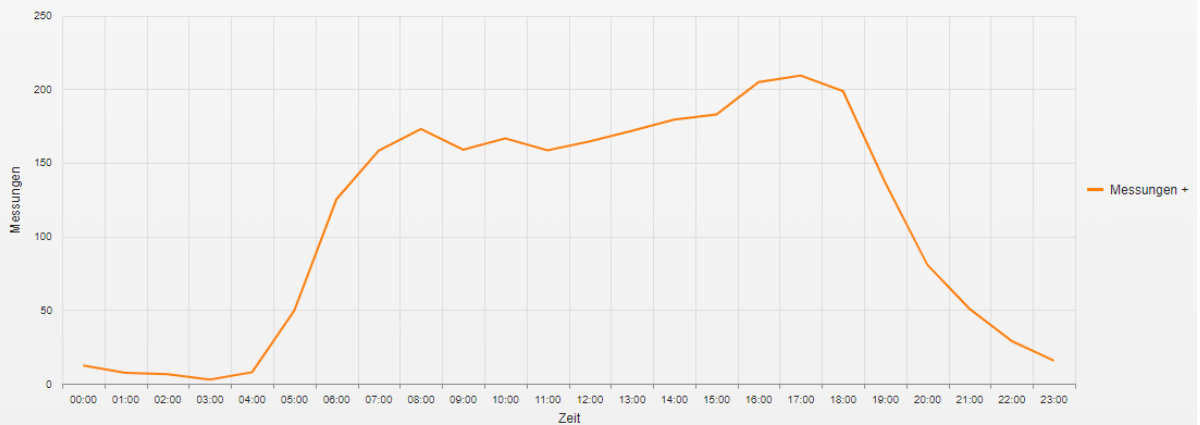

Straße ..., Fahrtrichtung ..., ... km/h Beschränkung
Geschwindigkeit vs. prozentueller Anteil an Messwerten

Statistik

Mittwoch, 1. September 2021, 00:00 Uhr bis Freitag, 1. Oktober 2021, 05:00 Uhr

Messungen		79538
Durchschnittsgeschwindigkeit	Vd	56 km/h
85% der Fahrzeuge fahren langsamer oder maximal	V85	69 km/h
Maximalgeschwindigkeit	Vmax	123 km/h

Straße ..., Fahrtrichtung ..., ... km/h Beschränkung
Vd, V85, Vmax vs. Uhrzeit

Statistik

Mittwoch, 1. September 2021, 00:00 Uhr bis Freitag, 1. Oktober 2021, 05:00 Uhr

Messungen		79538
Durchschnittsgeschwindigkeit	Vd	56 km/h
85% der Fahrzeuge fahren langsamer oder maximal	V85	69 km/h
Maximalgeschwindigkeit	Vmax	123 km/h

Straße ..., Fahrtrichtung ..., ... km/h Beschränkung
Gemittelte Anzahl an Messwerten vs. Uhrzeit

Statistik

Mittwoch, 1. September 2021, 00:00 Uhr bis Freitag, 1. Oktober 2021, 05:00 Uhr

Messungen		79538
Durchschnittsgeschwindigkeit	Vd	56 km/h
85% der Fahrzeuge fahren langsamer oder maximal	V85	69 km/h
Maximalgeschwindigkeit	Vmax	123 km/h