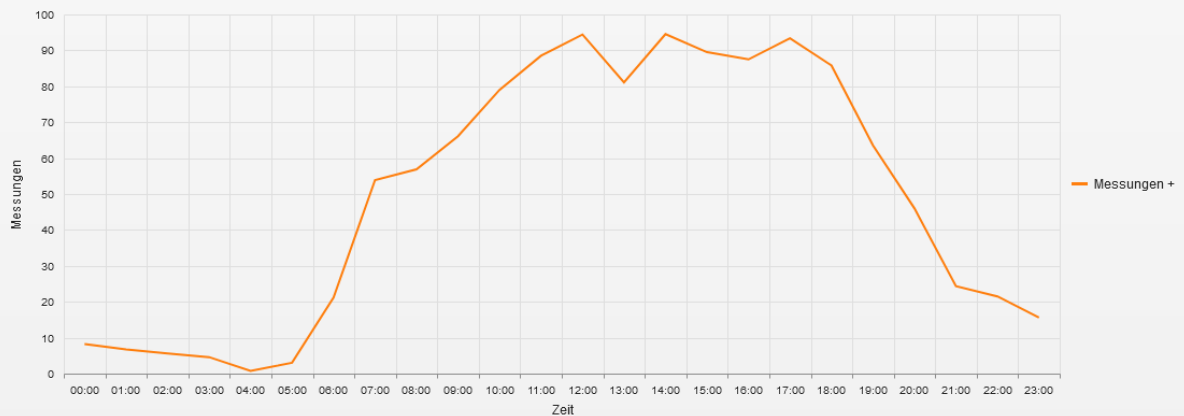

Straße ..., Fahrtrichtung ..., .. km/h Beschränkung
Vd, V85, Vmax vs. Uhrzeit

Statistik

Donnerstag, 1. Juli 2021, 15:00 Uhr bis Donnerstag, 5. August 2021, 16:00 Uhr

Messungen	41801
Durchschnittsgeschwindigkeit	Vd 36 km/h
85% der Fahrzeuge fahren langsamer oder maximal	V85 44 km/h
Maximalgeschwindigkeit	Vmax 76 km/h

Straße ..., Fahrtrichtung ..., .. km/h Beschränkung
Gemittelte Anzahl an Messwerten vs. Uhrzeit

Statistik

Donnerstag, 1. Juli 2021, 15:00 Uhr bis Donnerstag, 5. August 2021, 16:00 Uhr

Messungen	41801
Durchschnittsgeschwindigkeit	Vd 36 km/h
85% der Fahrzeuge fahren langsamer oder maximal	V85 44 km/h
Maximalgeschwindigkeit	Vmax 76 km/h