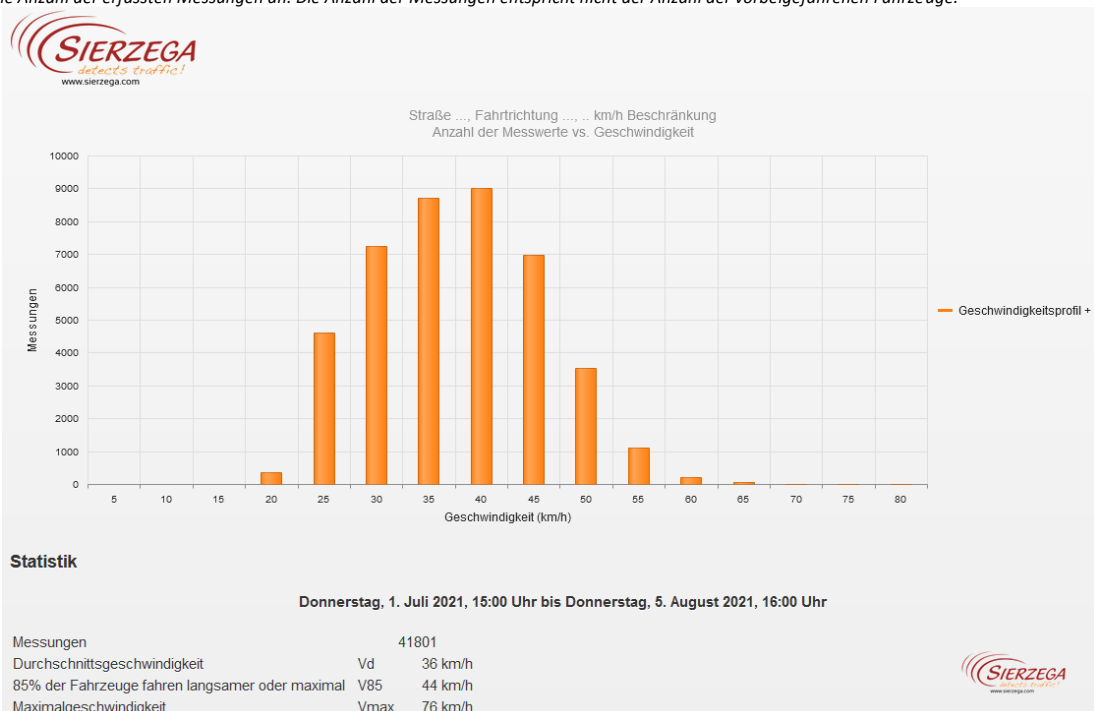

Auswertung Geschwindigkeitsanlage

MOBILES MESSGERÄT

Aufstellungsort: Bradim

Messungszeitraum: 01.07.2021 - 05.08.2021

Messungen*: 41801
Durchschnittsgeschwindigkeit: 36 km/h
85% der Fahrzeuge fahren langsamer oder maximal: 44 km/h
Maximalgeschwindigkeit: 76 km/h

*Gibt die Anzahl der erfassten Messungen an. Die Anzahl der Messungen entspricht nicht der Anzahl der vorbeigefahrenen Fahrzeuge.

Straße ..., Fahrtrichtung ..., .. km/h Beschränkung
 Anzahl der Messwerte vs. Messzeitraum