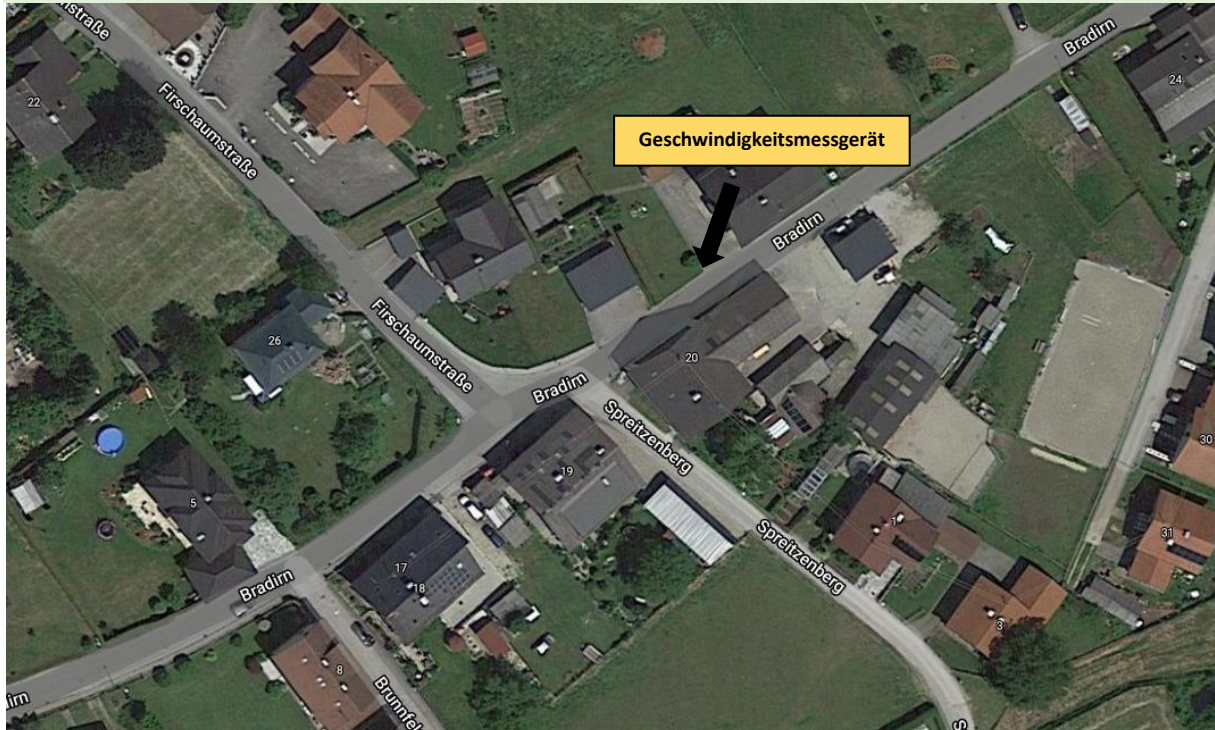

Auswertung Geschwindigkeitsanlage

MOBILES MESSGERÄT

Aufstellungsort: Bradim

Messungszeitraum: 01.07.2021 - 05.08.2021

Messungen*: 41801
Durchschnittsgeschwindigkeit: 36 km/h
85% der Fahrzeuge fahren langsamer oder maximal: 44 km/h
Maximalgeschwindigkeit: 76 km/h