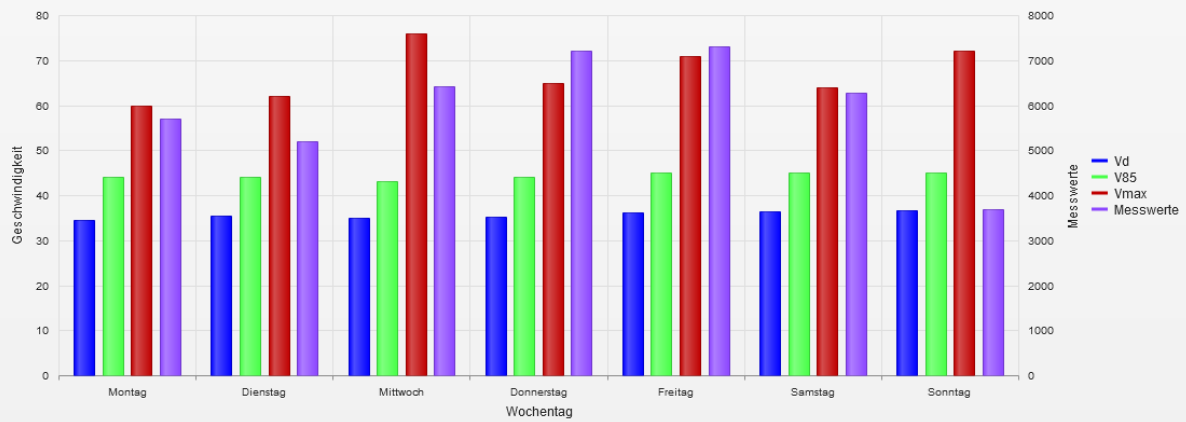

Straße ..., Fahrtrichtung ..., .. km/h Beschränkung
Vd, V85, Vmax, Anzahl der Messwerte vs. Wochentag

Statistik

Donnerstag, 1. Juli 2021, 15:00 Uhr bis Donnerstag, 5. August 2021, 16:00 Uhr

Messungen	41801
Durchschnittsgeschwindigkeit	Vd 36 km/h
85% der Fahrzeuge fahren langsamer oder maximal	V85 44 km/h
Maximalgeschwindigkeit	Vmax 76 km/h

- **Vd**
  Durchschnittsgeschwindigkeit
- **V85**
  85% der Fahrzeuge fahren langsamer oder maximal diese Geschwindigkeit.
- **Vmax**
  Maximalgeschwindigkeit, die ein Fahrzeug erreicht hat.
- **Vred**
  Durchschnittliche Reduktion der Geschwindigkeit durch die Anzeige (V1 - V2)
- **Übertretungen**
  Prozentuale Geschwindigkeitsübertretungen anhand des eingestellten Limits (siehe Zeitraum/Limit).