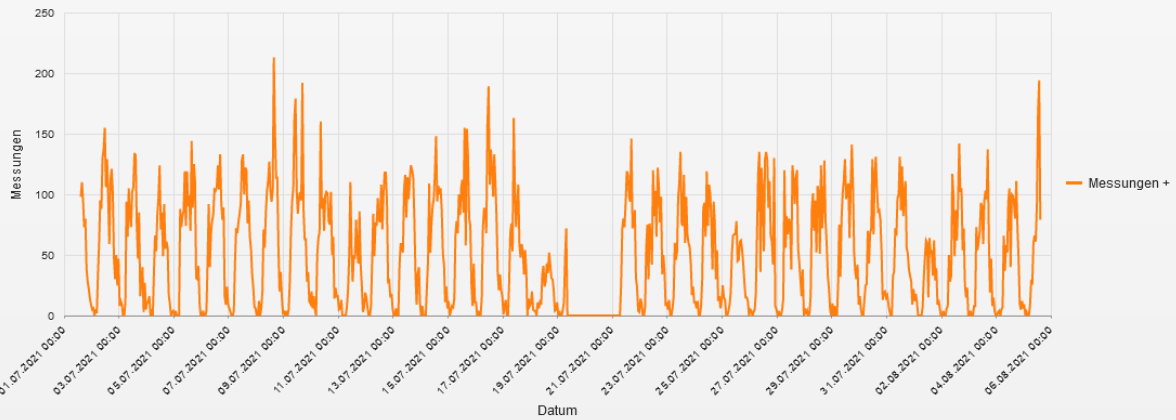

Auswertung Geschwindigkeitsanlage

MOBILES MESSGERÄT

Aufstellungsort: Bradim

Messungszeitraum: 01.07.2021 - 05.08.2021

Messungen*: 41801
Durchschnittsgeschwindigkeit: 36 km/h
85% der Fahrzeuge fahren langsamer oder maximal: 44 km/h
Maximalgeschwindigkeit: 76 km/h

*Gibt die Anzahl der erfassten Messungen an. Die Anzahl der Messungen entspricht nicht der Anzahl der vorbeigefahrenen Fahrzeuge.

Straße ..., Fahrtrichtung ..., .. km/h Beschränkung
 Anzahl der Messwerte vs. Messzeitraum

Statistik

Donnerstag, 1. Juli 2021, 15:00 Uhr bis Donnerstag, 5. August 2021, 16:00 Uhr

Messungen	41801
Durchschnittsgeschwindigkeit	Vd 36 km/h
85% der Fahrzeuge fahren langsamer oder maximal	V85 44 km/h
Maximalgeschwindigkeit	Vmax 76 km/h

Straße ..., Fahrtrichtung ..., .. km/h Beschränkung
Vd, V85, Vmax vs. Uhrzeit

Statistik

Donnerstag, 1. Juli 2021, 15:00 Uhr bis Donnerstag, 5. August 2021, 16:00 Uhr

Messungen	41801
Durchschnittsgeschwindigkeit	Vd 36 km/h
85% der Fahrzeuge fahren langsamer oder maximal	V85 44 km/h
Maximalgeschwindigkeit	Vmax 76 km/h