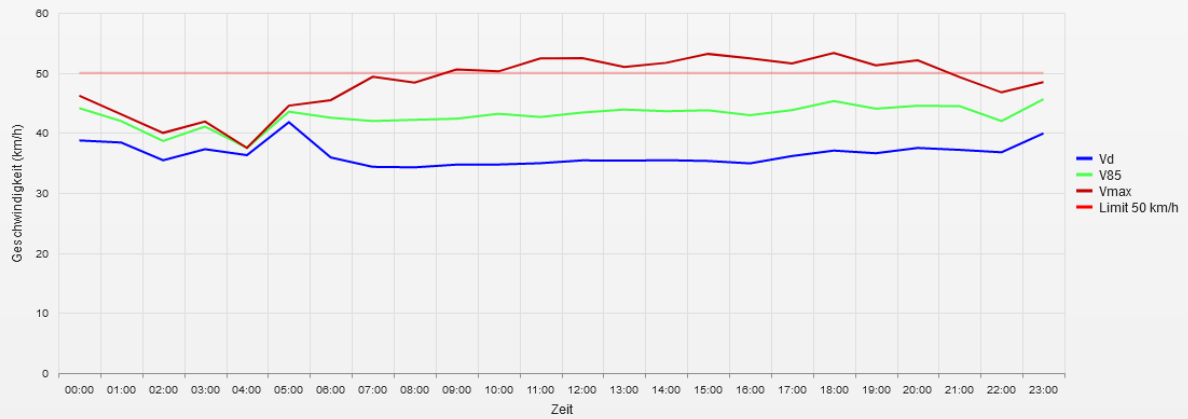

Straße ..., Fahrtrichtung ..., .. km/h Beschränkung
 Geschwindigkeit vs. prozentueller Anteil an Messwerten

Statistik

Donnerstag, 1. Juli 2021, 15:00 Uhr bis Donnerstag, 5. August 2021, 16:00 Uhr

Messungen	41801
Durchschnittsgeschwindigkeit	Vd 36 km/h
85% der Fahrzeuge fahren langsamer oder maximal	V85 44 km/h
Maximalgeschwindigkeit	Vmax 76 km/h

Straße ..., Fahrtrichtung ..., .. km/h Beschränkung
Vd, V85, Vmax vs. Uhrzeit

Statistik

Donnerstag, 1. Juli 2021, 15:00 Uhr bis Donnerstag, 5. August 2021, 16:00 Uhr

Messungen	41801
Durchschnittsgeschwindigkeit	Vd 36 km/h
85% der Fahrzeuge fahren langsamer oder maximal	V85 44 km/h
Maximalgeschwindigkeit	Vmax 76 km/h

Straße ..., Fahrtrichtung ..., .. km/h Beschränkung
Gemittelte Anzahl an Messwerten vs. Uhrzeit

Statistik

Donnerstag, 1. Juli 2021, 15:00 Uhr bis Donnerstag, 5. August 2021, 16:00 Uhr

Messungen	41801
Durchschnittsgeschwindigkeit	Vd 36 km/h
85% der Fahrzeuge fahren langsamer oder maximal	V85 44 km/h
Maximalgeschwindigkeit	Vmax 76 km/h