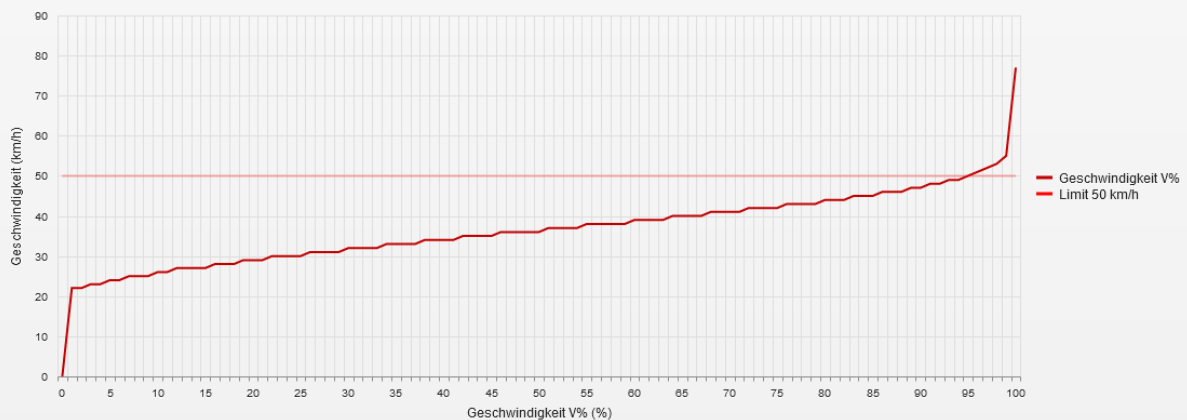

*Gibt die Anzahl der erfassten Messungen an. Die Anzahl der Messungen entspricht nicht der Anzahl der vorbeigefahrenen Fahrzeuge.

Straße ..., Fahrtrichtung ..., .. km/h Beschränkung
 Anzahl der Messwerte vs. Messzeitraum

Statistik

Donnerstag, 1. Juli 2021, 15:00 Uhr bis Donnerstag, 5. August 2021, 16:00 Uhr

Messungen	41801
Durchschnittsgeschwindigkeit	Vd 36 km/h
85% der Fahrzeuge fahren langsamer oder maximal	V85 44 km/h
Maximalgeschwindigkeit	Vmax 76 km/h

Straße ..., Fahrtrichtung ..., .. km/h Beschränkung
 Geschwindigkeit vs. prozentueller Anteil an Messwerten

Statistik

Donnerstag, 1. Juli 2021, 15:00 Uhr bis Donnerstag, 5. August 2021, 16:00 Uhr

Messungen	41801
Durchschnittsgeschwindigkeit	Vd 36 km/h
85% der Fahrzeuge fahren langsamer oder maximal	V85 44 km/h
Maximalgeschwindigkeit	Vmax 76 km/h

Straße ..., Fahrtrichtung ..., .. km/h Beschränkung
Vd, V85, Vmax vs. Uhrzeit

Statistik

Donnerstag, 1. Juli 2021, 15:00 Uhr bis Donnerstag, 5. August 2021, 16:00 Uhr

Messungen	41801
Durchschnittsgeschwindigkeit	Vd 36 km/h
85% der Fahrzeuge fahren langsamer oder maximal	V85 44 km/h
Maximalgeschwindigkeit	Vmax 76 km/h