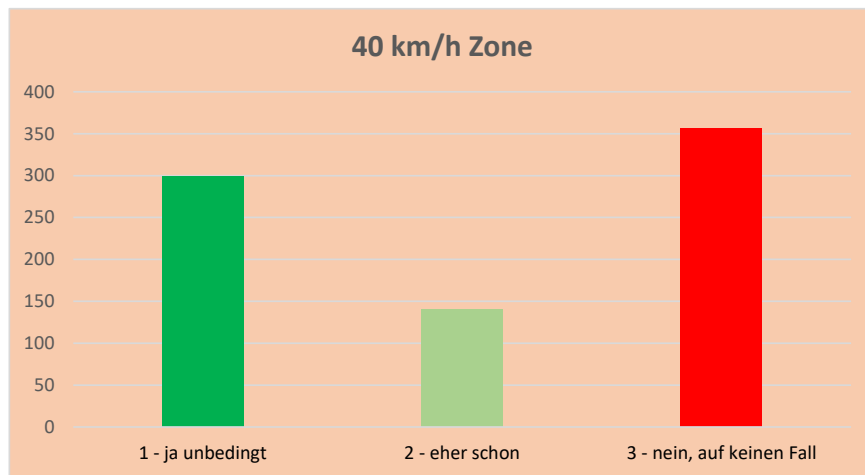

Auswertung:

Ausgesendet insgesamt

2.851

Rücklauf

per Post	856
Online	107
Gesamt	963

% 33,78

40 km/h Zone

1 - ja unbedingt	2 - eher schon	3 - nein, auf keinen Fall
299	140	356
795		

bestehende Beschr.

1 - ja unbedingt	2 - eher schon	3 - nein, auf keinen Fall
504	141	145
790		

Anzahl der Stimmen für

Anzahl der Rückmeldungen zu dieser Frage

Errechneter Gesamt-Widerstand:

2,07

1,55

(bewertet mit 1 Punkt für ja unbedingt, 2 Punkte für eher schon und 3 Punkte für nein auf keinen Fall, mir egal wurde neutral mit 0 Punkte berechnet)