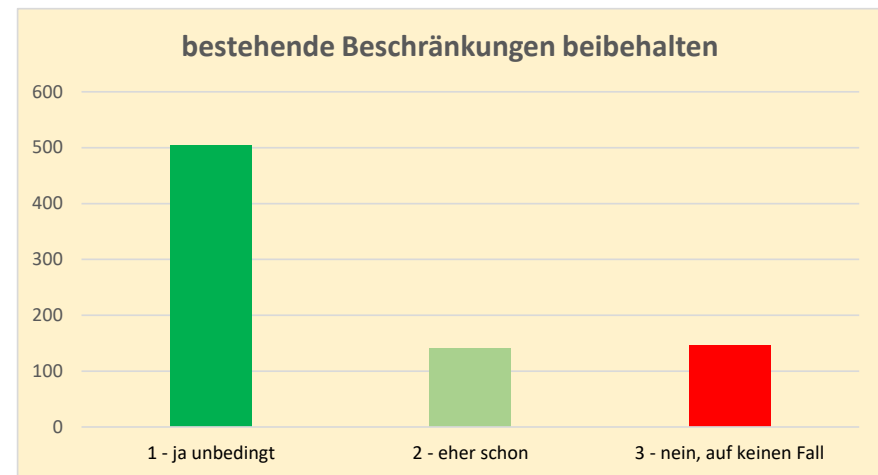

Auswertung:

Ausgesendet insgesamt

2.851

Rücklauf

per Post	856
Online	107
Gesamt	963

% 33,78

40 km/h Zone

1 - ja unbedingt	2 - eher schon	3 - nein, auf keinen Fall
299	140	356
795		

bestehende Beschr.

1 - ja unbedingt	2 - eher schon	3 - nein, auf keinen Fall
504	141	145
790		

Anzahl der Stimmen für

Anzahl der Rückmeldungen zu dieser Frage

Errechneter Gesamt-Widerstand:

2,07

1,55

(bewertet mit 1 Punkt für ja unbedingt, 2 Punkte für eher schon und 3 Punkte für nein auf keinen Fall, mir egal wurde neutral mit 0 Punkte berechnet)